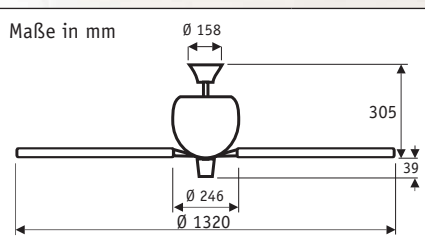

#### 1886 SERIES

Flügelanzahl	4
Leistung Motor (W)	18 -81
Spannung (V/Hz)	230~50
Größe Ø (cm)	132
Anzahl Stufen (m. Zugsch.)	3
Drehzahl max. (U/min)	160
Gewicht (kg)	13,0
Montage: 2 Schrauben Ø min. 4,5 mm im Abstand von 64 - 95 mm	