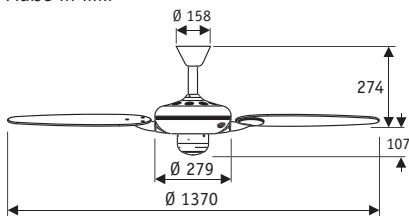

ALCHEMY BN #24182

Gehäuse Chrom gebürstet, Wendeflügel
Lack grau (sichtbar)/Ahorn

- Wendeflügel aus Holz
- absolut ruhiger Lauf
- rotierendes Gehäuse
- reversierbar mittels Fernbedienung

15 JAHRE GARANTIE
auf den Motor

ALCHEMY WE #24186 Gehäuse Lack weiß,
Wendeflügel Lack weiß (sichtbar)/Ahorn

Maße in mm

ALCHEMY

Flügelanzahl	5
Leistung Motor (W)	23 - 100
Spannung (V/Hz)	230~50
Größe Ø (cm)	137
Anzahl Stufen (mit FB)	3
Drehzahl max. (U/min)	165
Gewicht (kg)	11,1
Montage: 2 Schrauben Ø min. 4,5 mm im Abstand von 64 - 95 mm	