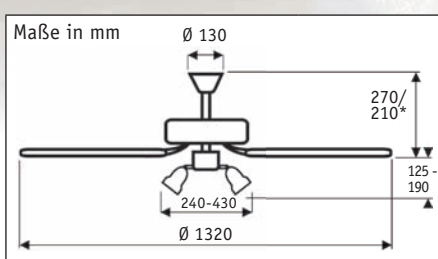

- edle Kombination Lack schwarz/ Messing poliert
- absolut ruhiger Lauf
- mit oder ohne Leuchte lieferbar

**BLACK MAGIC #513207**  
 Gehäuse Lack schwarz/ Messing poliert, Flügel Lack schwarz, mit montierter 4-Strahler-Leuchte, max. 4 x 60 W

**15 JAHRE GARANTIE**  
 auf den Motor

**BLACK MAGIC o.L. #513297** Gehäuse Lack schwarz/ Messing poliert, Flügel Lack schwarz

\* Maß bei Montage ohne Deckenstange

**BLACK MAGIC**

Flügelanzahl	5
Leistung Motor (W)	20 - 56
Spannung (V/Hz)	230~50
Leistung Leuchte max. (W)	4 x 60
Größe Ø (cm)	132
Anzahl Stufen (m. Zugsch.)	3
Drehzahl max. (U/min)	180
Gewicht (kg)	6,6/7,2
Montage: 2 Schrauben Ø min. 4,5 mm im Abstand von 70 - 110 mm	

**Edles Schwarz mit glänzendem Messing - BLACK MAGIC**

- 3-Stufen Zugschalter.
- Vor-/Rückwärtslauf über Schiebeschalter.
- Gewuchteter Motor und Flügel.
- Montierte 4-Strahler-Leuchte (E27), einzeln einstellbar, Zugschalter Leuchte 0-2-2-4, Energiesparleuchtmittel möglich.
- Montage auch an Schrägen (bis 38°).
- Besonders flach bei Montage ohne Deckenstange (nur 21 cm Decke - Flügel).