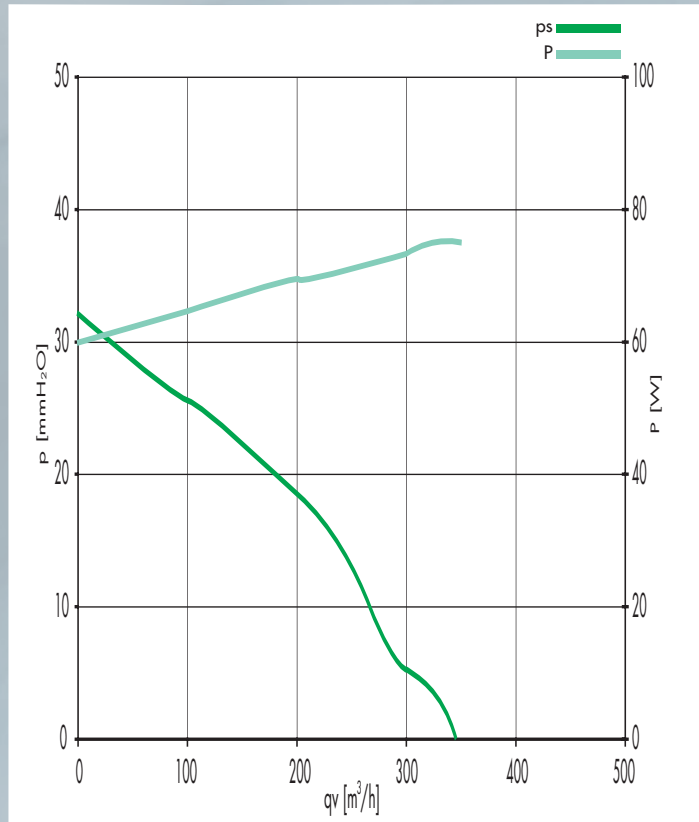

KENNLINIEN CA-RF

CA 125 RF

(Art.-Nr. 16013)