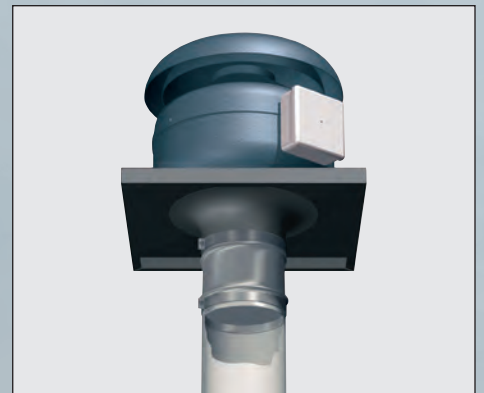

# VORTICE CA-RF

34

Radialer Dachventilator für Standard-Rohrgrößen

- 6 Modelle, mit Volumenströmen bis zu 1.600 m<sup>3</sup>/h.
- Aus verzinktem Stahlblech, hammerschlag lackiert, mit ABS Haube.
- Asynchroner Außenläufermotor mit Radialauftrieb.
- Schutzart IPX4.
- Arbeitstemperatur von -20° bis +55°.
- Leistungsdaten IMQ-zertifiziert.

**LONG LIFE 30.000 h**

**KUGELLAGER**

Dachmontage mit bauseitigem Sockel

Frei ansaugend mit Schutzgitter (optional)

Montage mit Rückschlagklappe