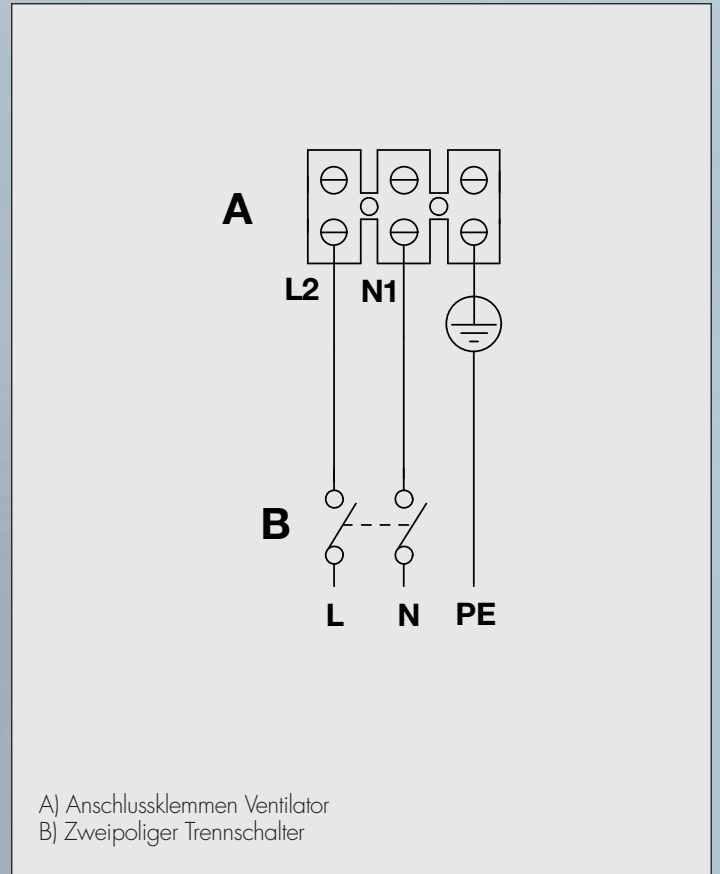

# TECHNISCHE DATEN

Modell	Art.-Nr.	Spannung [V]	Frequenz [Hz]	Leistung [W]	Strom [A]	Drehzahl [U/min]	Volumenstrom		Druck Max P		Schalldruck Lp [dB(A)] -3m	Prüfzeichen	Schutz- klasse	Schutzart IP	Temp. max. [°C]
							[m³/h]	[l/s]	[mm H₂O]	[Pa]					
CA 125 RF	16013	220-240	50	75	0,34	2300	350	97	32	314	54	 	 Kl. 1	X4	55
CA 150 RF	16023	220-240	50	80	0,34	2370	450	125	27	265	56,5	 	 Kl. 1	X4	55
CA 160 RF	16073	220-240	50	150	0,68	2650	750	208	60	588	64	 	 Kl. 1	X4	55
CA 200 RF	16043	220-240	50	160	0,69	2700	850	236	55	539	63	 	 Kl. 1	X4	55
CA 250 RF	16053	220-240	50	180	0,80	2430	1180	327,5	58	568	61,5	 	 Kl. 1	X4	55
CA 315 RF	16063	220-240	50	250	1,1	2480	1600	444,5	75	735	64,5	 	 Kl. 1	X4	50

## GRUNDRAHMEN (ZUBEHÖR) SCHALTBILD

Modell	Art.-Nr.	passend zu
CARF C 125	22543	16013
CARF C 150-160-200	22544	16023/16073/16043
CARF C 250-315	22545	16053/16063

Maße	Art.-Nr.	∅ A [mm]	∅ B [mm]
CARF C 125	22543	357	401
CARF C 150-160-200	22544	500	541
CARF C 250-315	22545	750	791