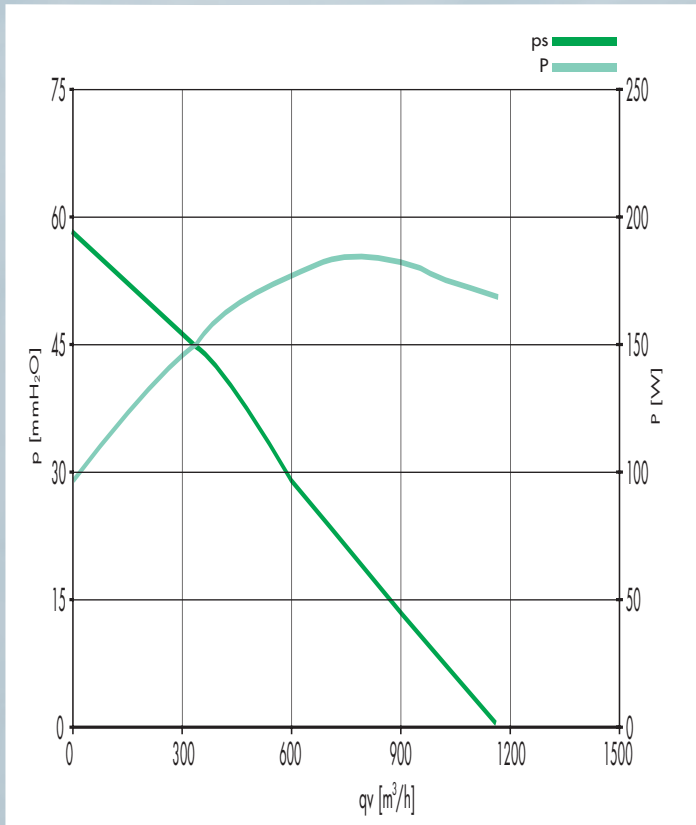

KENNLINIEN CA-RF

CA 250 RF (Art.-Nr. 16053)