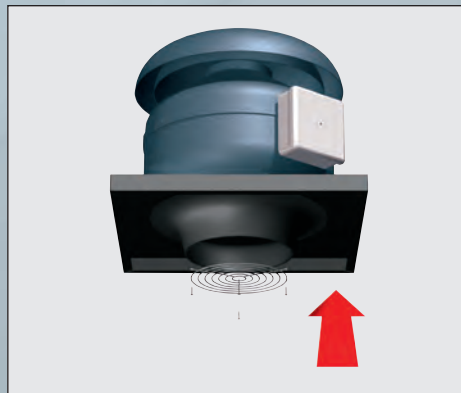

Frei ansaugend mit Schutzgitter (optional)