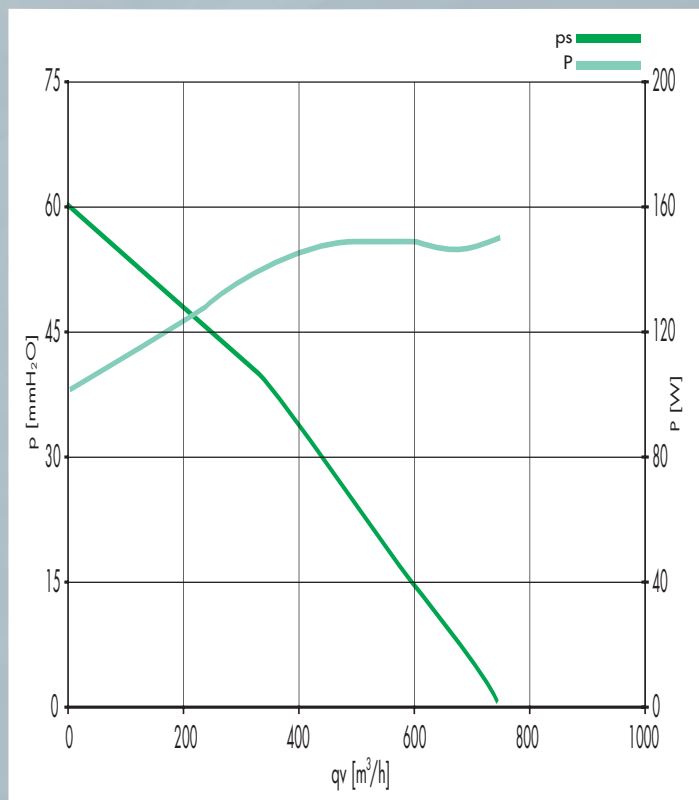

CA 160 RF

(Art.-Nr. 16073)