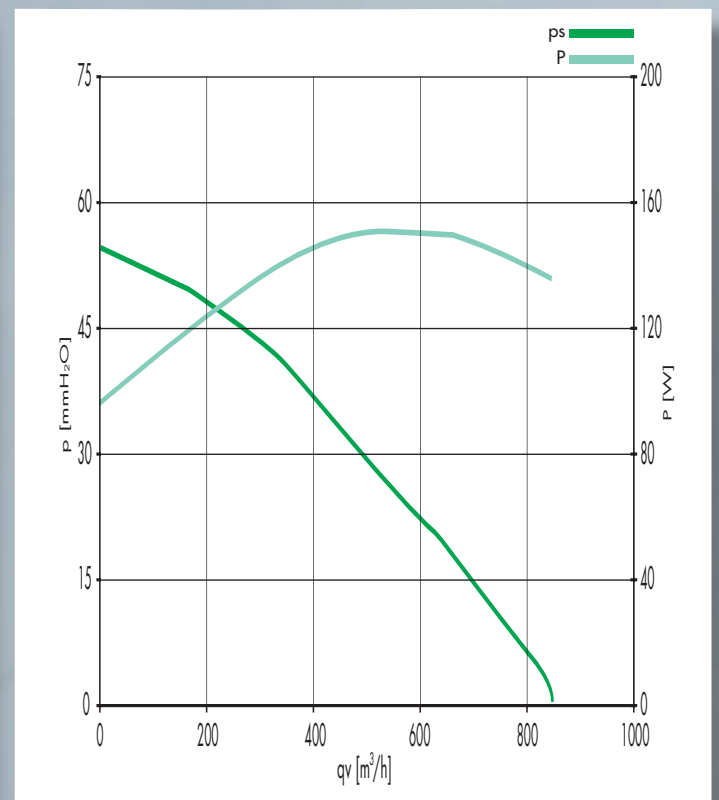

CA 200 RF

(Art.-Nr. 16043)