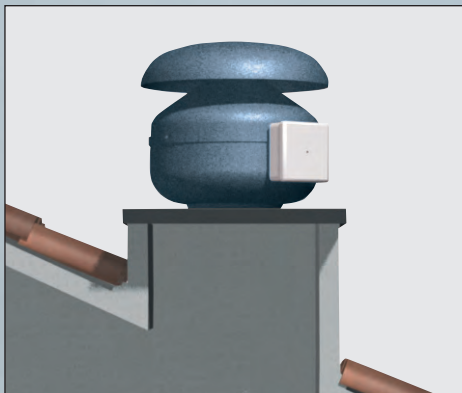

# VORTICE CA-RF

34

Radialer Dachventilator für Standard-Rohrgrößen

- 6 Modelle, mit Volumenströmen bis zu 1.600 m<sup>3</sup>/h.
- Aus verzinktem Stahlblech, hammerschlag lackiert, mit ABS Haube.
- Asynchroner Außenläufermotor mit Radialauftrieb.
- Schutzart IPX4.
- Arbeitstemperatur von -20° bis +55°.
- Leistungsdaten IMQ-zertifiziert.

**LONG LIFE 30.000 h**

**KUGELLAGER**

Dachmontage mit bauseitigem Sockel

Frei ansaugend mit Schutzgitter (optional)

Montage mit Rückschlagklappe