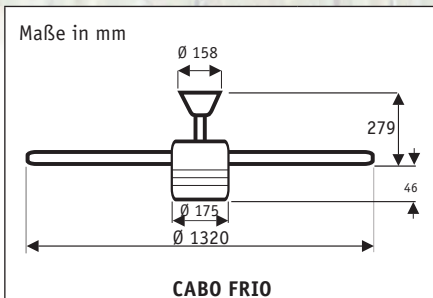

CABO FRIO NB #24235
Gehäuse New Bronze, Kunststoff-
flügel Buche kaffeebraun

- wasserfeste Kunststoffflügel
- feuchtigkeitsbeständiges, rostfreies Gehäuse
- absolut ruhiger Lauf

Für feuchte Umgebungsluft geeignet!

15 JAHRE GARANTIE
auf den Motor

Perfekt für feuchte Umgebung

- Feuchtigkeitsbeständig und rostfrei.
- Vor-/Rückwärtslauf über Schiebeschalter.
- Gewuchteter Motor und Flügel.
- Montage auch an Schrägen (bis 38°).

Optionen:

- Optional wandregelbar (Seite 112).
- Längere Deckenstangen für hohe Räume (Seite 110).

3-Stufen-Wandschalter
im Lieferumfang enthalten
(nicht feuchtegeschützt).