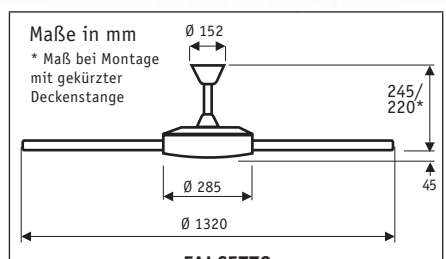

FALCETTO AP #9513271
Gehäuse Aluminium glanzpoliert, Sichelflügel Lack alusilber

25 JAHRE GARANTIE
auf den Motor

FALCETTO 132 BA #951373 Gehäusefarbe Braun antik, Sichelflügel Nussbaum

FALCETTO 132 WE #9513272 Gehäuse Lack weiß, Sichelflügel Lack weiß