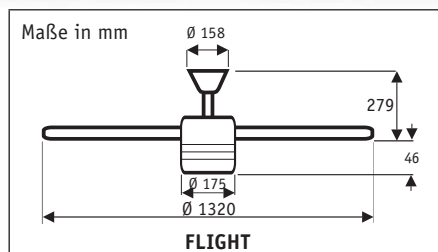

E27, max. 1 x 60 W, Metallteile in BN und WE im Lieferumfang enthalten

Flügelanzahl	3
Leistung Motor (W)	23 - 100
Spannung (V/Hz)	230~50
Größe Ø (cm)	132
Anzahl Stufen (m. Wandsch.)	3
Drehzahl max. (U/min)	165
Gewicht (kg)	8,2
Montage: 2 Schrauben Ø min. 4,5 mm im Abstand von 64 - 95 mm	