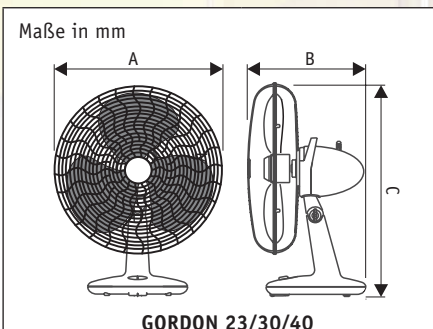

● aktuelles italie-  
nisches Design, auf-  
genommen in den  
ADI  
DESIGN  
INDEX  
2004

Tischventilator **GORDON 40 LG #60615**, Gehäuse, Schutzkorb und Flügel aus schlagzähem Kunststoff, Farbe lichtgrau

Flügelrad Ø	230/300/400
Leistung Motor (W)	20/35/40
Spannung (V/Hz)	230~50
Maß A (mm)	298/364/458
Maß B (mm)	252/303/303
Maß C (mm)	418/524/571
Anzahl Stufen	3
Drehzahl max. (U/min)	1.910/1.300/1.145
Luftmenge (m³/h)	1.150/2.400/4.000
Oszillation (°)	90
Gewicht (kg)	1,5/2,3/2,5

### Dezent elegant - Ihre persönliche Erfrischung im Alltag

- Gehäuse, Schutzkorb und Flügelrad aus schlagzähem Kunststoff, Farbe lichtgrau.
- Ausgezeichnetes italienisches Design.
- 3 Geschwindigkeitsstufen schaltbar über Drehschalter am Ventilatorfuß.
- Mechanische 90°-Oszillation, abschaltbar.
- 3-blättriges Flügelrad, optimiert für beste Luftleistung bei geringstem Geräusch.
- Korbneigung vertikal einstellbar.
- Stabiler Standfuß mit Gummifüßen im Gehäuse integriert.
- Kabellänge 1,5 m mit Euro-Flachstecker.
- Schutzkorb zur Reinigung des Gitters und des Flügels zu öffnen.
- Design: F. Trabucco and M. Vecchi.