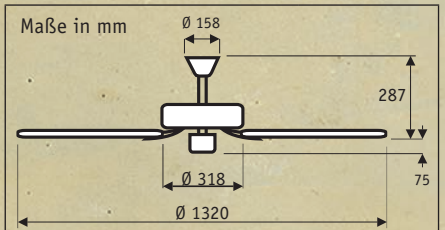

CLASSIC ORIGINAL

Flügelanzahl	4/5
Leistung Motor (W)	23 - 100
Spannung (V/Hz)	230~50
Größe Ø (cm)	132
Anzahl Stufen (m. Zugsch.)	3
Drehzahl max. (U/min)	185
Gewicht (kg)	19,8
Montage: 2 Schrauben Ø min. 4,5 mm im Abstand von 64 - 95 mm	

Artikel	Art.-Nr.	Gehäusefarbe	Wendeflügeldekor
CLASSIC ORIGINAL MP	24883	Messing poliert	Nussbaum/Eiche
CLASSIC ORIGINAL WE	24881	Lack weiß	Lack weiß
CLASSIC ORIGINAL VB	24885	Verwitterte Bronze	Nussbaum/Kirschbaum hell