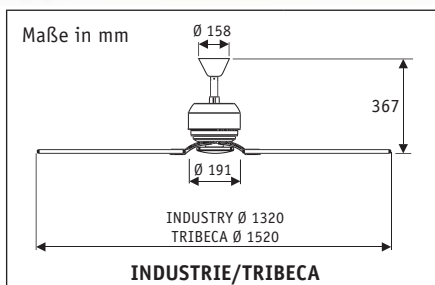

INDUSTRIE BN Ø 132 cm, #24542
Gehäuse Chrom gebürstet, Wende-
flügel Lack grau (sichtbar)/Teak

- Wendeblätter aus Holz
- absolut ruhiger Lauf
- 2 verschiedene Größen lieferbar

20 JAHRE GARANTIE
auf den Motor

INDUSTRIE WE Ø 132 cm, #24547
TRIBECA WE #Ø 152 cm, #24297
Gehäuse Lack weiß, Wende-
flügel Lack weiß (sichtbar)/Ahorn

INDUSTRIE GR Ø 132 cm, #24545
Gehäuse Lack graphit,
Wendefl. Lack graphit/Kastanie (sichtbar)

INDUSTRIE GR Ø 132 cm, #24545
Gehäuse Lack graphit,
Wendefl. Lack graphit (sichtbar)/Kastanie

**3-Stufen-
Wandschalter**
im Lieferumfang
enthalten.

TRIBECA BN Ø 152 cm, #24292
Gehäuse Chrom gebürstet,
Wendeflügel Lack grau/Ahorn (sichtbar)

Flügelanzahl	3
Leistung Motor (W)	19-80/23-100
Spannung (V/Hz)	230~50
Größe Ø (cm)	132/152
Anzahl Stufen (m. Wandsch.)	3
Drehzahl max. (U/min)	200/146
Gewicht (kg)	7,1/7,2
Montage: 2 Schrauben Ø min. 4,5 mm im Abstand von 64 - 95 mm	