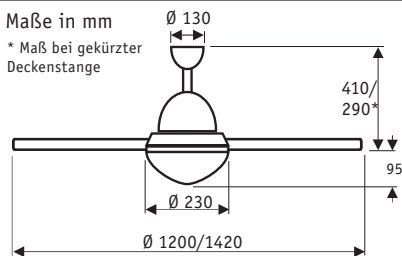

LIBECCIO BN #9314220 Gehäuse Chrom gebürstet,
 3 Wendeflügel Ahorn (sichtbar)/Kirschbaum, Ø 120 cm

wahlweise mit 2, 3 oder 4 Flügeln zu montieren!

LIBECCIO WE #9314254 Gehäuse Lack weiß, 2 Wendeflügel Lack lichtgrau (sichtbar)/Lack weiß Ø 142 cm

LIBECCIO

Flügelanzahl	2/3/4
Leistung Motor (W)	19 - 64
Spannung (V/Hz)	230~50
Größe Ø (cm)	120/142
Anzahl Stufen (mit FB)	3
Drehzahl max. (U/min)	160
Gewicht (kg)	8,3

Befestigung: Mit 2 Schrauben Ø min. 4,5 mm im Abstand von 70 - 110 mm