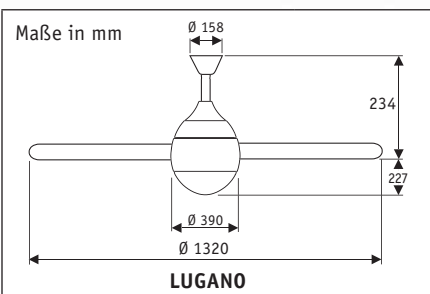

**LUGANO BN #24261**  
 Gehäuse Chrom gebürstet, Wende­flügel  
 Lack grau/Ahorn (sichtbar)

- Wende­flügel aus Holz
- absolut ruhiger Lauf

**20 JAHRE GARANTIE**  
 auf den Motor

### Ein Blickfang in jedem Wohnraum

- Integrierte Opalglas-Halogenleuchte, 100 W R7S.
- Vor-/Rückwärtslauf über Schiebeschalter.
- Gewuchteter Motor und Flügel.
- Montage auch an Schrägen (bis 38°).

#### Optionen:

- Optional fernbedienbar (Seite 105).
- Längere Deckenstangen für hohe Räume (Seite 110).

**3-Stufen-Wandschalter**  
 mit Lichtschalter im  
 Lieferumfang enthalten.

Flügelanzahl	5
Leistung Motor (W)	23 - 100
Leistung Leuchte (W)	100
Spannung (V/Hz)	230~50
Größe Ø (cm)	132
Anzahl Stufen (m. Wandsch.)	3
Drehzahl max. (U/min)	175
Gewicht (kg)	11,7
Montage: 2 Schrauben Ø min. 4,5 mm im Abstand von 64 - 95 mm	