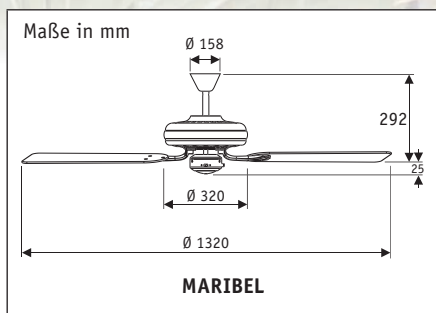

Flügelanzahl	5
Leistung Motor (W)	23 - 100
Spannung (V/Hz)	230~50
Größe Ø (cm)	132
Anzahl Stufen (m. Zugsch.)	3
Drehzahl max. (U/min)	171
Gewicht (kg)	11,0
Montage: 2 Schrauben Ø min. 4,5 mm im Abstand von 64 - 95 mm	