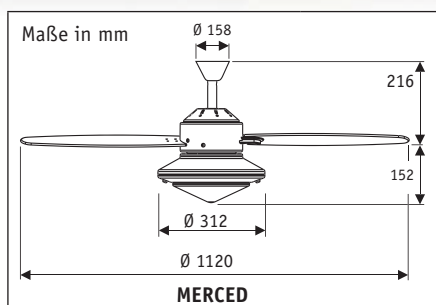

MERCED BN #24085

Gehäuse Chrom gebürstet,
Wendeflügel Lack grau
(sichtbar)/Ahorn

- Wendeflügel aus Holz
- absolut ruhiger Lauf

**15 JAHRE
GARANTIE**
auf den Motor

Flügelanzahl	3
Leistung Motor (W)	16 - 60
Leistung Leuchte (W)	100
Spannung (V/Hz)	230~50
Größe Ø (cm)	112
Anzahl Stufen (m. Zugsch.)	3
Drehzahl max. (U/min)	230
Gewicht (kg)	8,7
Montage: 2 Schrauben Ø min. 4,5 mm im Abstand von 64 - 95 mm	

Kompakt, schlicht - funktionell

- 3-Stufen-Zugschalter.
- Vor-/Rückwärtslauf über Schiebeschalter.
- 100 Watt Milchglas-Halogenleuchte (R7S).
- Gewuchteter Motor und Flügel.
- Montage auch an Schrägen (bis 38°).