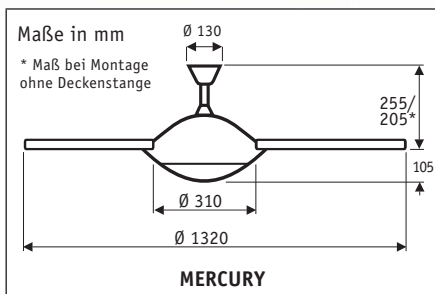

25 JAHRE GARANTIE
auf den Motor

MERCURY BN #9513270 Gehäuse Chrom gebürstet, Wendeflügel Nussbaum/Lack silber (sichtbar)

Flügelanzahl	5
Leistung Motor (W)	20 - 69
Spannung (V/Hz)	230~50
Leistung Leuchte max. (W)	2 x 40
Größe Ø (cm)	132
Anzahl Stufen (mit FB)	3
Drehzahl max. (U/min)	175
Gewicht (kg)	10,0
Montage: 2 Schrauben Ø min. 4,5 mm im Abstand von 70 - 110 mm	