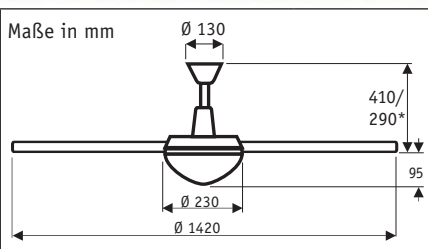

Eine elegante, schlanke Erscheinung in jedem Raum

- 3 Stufen über Fernbedienung schaltbar.
- Vor-/Rückwärtslauf über Schiebeschalter.
- Mit integrierter Milchglasleuchte (max. 2 x 40 W E27), auch für Energiesparleuchtmittel geeignet.
- Gewuchteter Motor und Flügel.
- Montage auch an Schrägen (bis 38°).