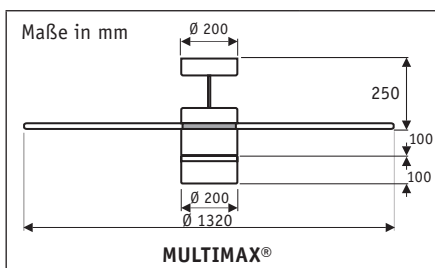

- wahlweise mit 2, 3 oder 4 Flügeln zu montieren
- wahlweise mit oder ohne Leuchte (max. 2 x 23 W E27 Energiesparleuchtmittel) zu montieren.

**MULTIMAX 132 WE #29984**  
Gehäuse Lack weiß, Wendeflügel Eiche (sichtbar)/Lack weiß, Installation hier mit 2 Flügeln, ohne Leuchte

**MULTIMAX 132 BN #29983** Gehäuse Chrom gebürstet, Wendeflügel Wenge (sichtbar)/Lack lichtgrau, Installation mit 3 Flügeln

Flügelanzahl	2/3/4
Leistung Motor (W)	49
Spannung (V/Hz)	230~50
Größe Ø (cm)	132
Anzahl Stufen (mit FB)	3
Drehzahl max. (U/min)	141
Gewicht (kg)	9,3
Montage: 2 Schrauben Ø min. 4,5 mm im Abstand von 70 - 110 mm	