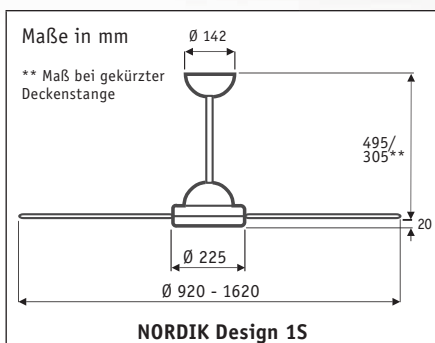

Nordik Design 1S - der schnörkellose Designklassiker mit enormer Luftmenge. Mit und ohne Leuchte in 4 Größen

- Gewetzter Motor und Flügel.
- Motorgehäuse schlagfester, UV-beständiger Kunststoff, Farbe reinweiß.
- Oberfläche einbrennlackiert.
- Rückwärtslauf durch Umklemmen.
- Montage auch an Schrägen (bis 38°).
- Ohne (1S) und mit Opalglasleuchte (1S/L, max. 150 W E27) lieferbar.

Optionen:

- *Optional fernbedien-/wandregelbar (Seite 105/112). Steuerung immer separat mitbestellen.
- Längere Deckenstangen für hohe Räume (Seite 110).

Flügelanzahl	3
Leistung Motor (W)	24 - 70
Spannung (V/Hz)	230~50
Größe Ø (cm)	92 - 162
Anzahl Stufen	1 (3-5)*
Drehzahl max. (U/min)	231
Gewicht (kg)	5,6 - 7,8

1 x $\begin{matrix} 35 \\ \text{mm} \end{matrix}$ oder $\begin{matrix} 10 \\ \text{mm} \end{matrix}$

Artikel	Art.-Nr.	Gehäuse-/Flügelfarbe	Leuchte	Größe Ø cm
DESIGN 1S 90 WE	61160	Lack weiß	nein	92
DESIGN 1S 120 WE	61260	Lack weiß	nein	122
DESIGN 1S 140 WE	61360	Lack weiß	nein	142
DESIGN 1S 160 WE	61460	Lack weiß	nein	162
DESIGN 1S/L 90 WE	61001	Lack weiß	max. 100 W (E27)	92
DESIGN 1S/L 120 WE	61101	Lack weiß	max. 100 W (E27)	122
DESIGN 1S/L 140 WE	61301	Lack weiß	max. 100 W (E27)	142
DESIGN 1S/L 160 WE	61401	Lack weiß	max. 100 W (E27)	162