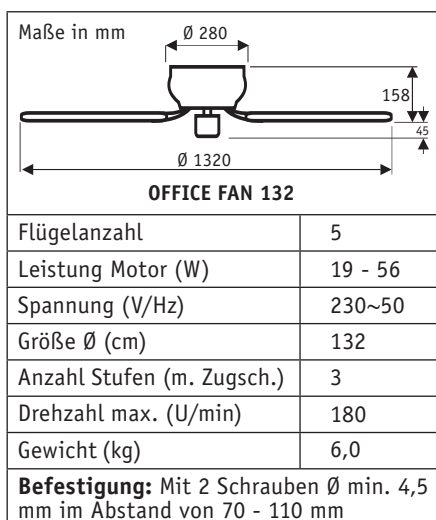

OFFICE FAN 132 MA #513238 Gehäuse Messing antik,
Flügel Eiche antik, gerundet

Superflache Bauform - rundes Design, für niedrige Räume bis ca. 18 m²

- 3-Stufen-Zugschalter.
- Vor-/Rückwärtslauf über Schiebeschalter.
- Gewuchteter Motor und Flügel.
- Besonders geeignet für niedrige Räume durch superflache Bauhöhe.