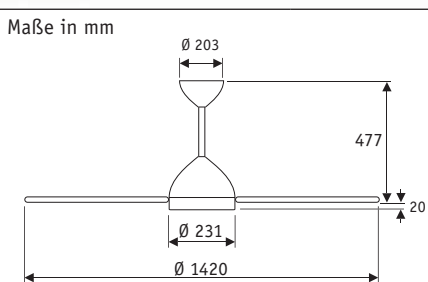

**OSPREY VA #24389**  
Gehäuse Edelstahl rostfrei,  
Flügel Edelstahl rostfrei

- auch in Edelstahl rostfrei für Außen
- absolut ruhiger Lauf

**15 JAHRE GARANTIE**  
auf den Motor

**OSPREY**

Flügelanzahl	3
Leistung Motor (W)	20 - 85
Spannung (V/Hz)	230~50
Größe Ø (cm)	142
Anzahl Stufen (m. Wandsch.)	3
Drehzahl max. (U/min)	265
Gewicht (kg)	8,4
Montage: 2 Schrauben Ø min. 4,5 mm im Abstand von 95 mm	