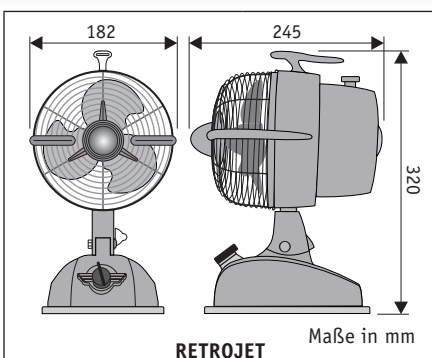

- kultiges Retro-Design in 3 trendigen Farben
- ideal für Büro und Zuhause

**RETROJET RO #301501**  
Gehäuse Lack glänzend rubinrot

**RETROJET SW #301502**  
Lack schwarz

**RETROJET SIL #301503**  
Lack silber

Flügelrad Ø	150
Leistung Motor (W)	24
Spannung (V/Hz)	230~50
Anzahl Stufen	3
Drehzahl max. (U/min)	1.350
Luftmenge (m³/h)	550
Oszillation (°)	90
Gewicht (kg)	2,4

### Kultige Retro-Details zum Verlieben

- Lackiertes Gehäuse aus schlagzähem ABS-Kunststoff und Stahlblech.
- Schutzgitter und Applikationen Chrom glänzend.
- 3 Geschwindigkeitsstufen mittels Drehschalter bedienbar.
- Leistungsstarker Motor und optimiertes Flügelrad, schwarz lackiert.
- Vertikale Neigung einstellbar.
- Mechanische 90°-Oszillation, abschaltbar.
- Stabiler, kippsicherer Standfuß mit Gummifüßen.
- Praktischer Tragegriff am Ventilatorkopf.
- Mit 1,8 m Kabel mit Schuko-Stecker.

Artikel	Art.-Nr.	Gehäusefarbe
<b>RETROJET RO</b>	<b>301501</b>	Lack glänzend rubinrot
<b>RETROJET SW</b>	<b>301502</b>	Lack glänzend schwarz
<b>RETROJET SIL</b>	<b>301503</b>	Lack glänzend silber