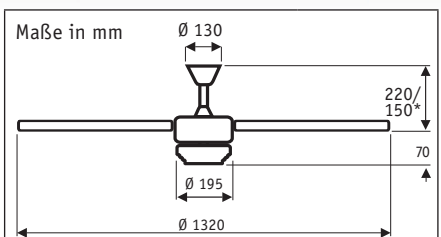

ROTARY MA #9513266 Gehäuse Messing antik,
Flügel Eiche antik

Flügel Buche #19103 / Astpinie #19102
als Zubehör erhältlich

ROTARY	
Flügelanzahl	5
Leistung Motor (W)	22 - 72
Spannung (V/Hz)	230~50
Größe Ø (cm)	132
Anzahl Stufen (mit FB)	3
Drehzahl max. (U/min)	225
Gewicht (kg)	7,4
Montage: 2 Schrauben Ø min. 4,5 mm im Abstand von 70 - 110 mm	