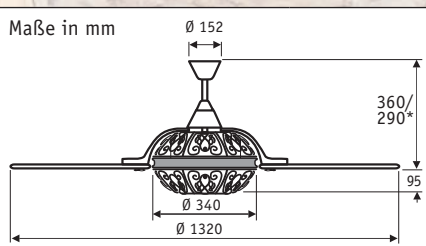

SANTA PEPEO

Flügelanzahl	5
Leistung Motor (W)	21 - 72
Leistung Leuchte (W)	2 x 40
Spannung (V/Hz)	230~50
Größe Ø (cm)	132
Anzahl Stufen (mit FB)	3
Drehzahl max. (U/min)	185
Gewicht (kg)	11,6
Montage: 2 Schrauben Ø min. 4,5 mm im Abstand von 70 - 110 mm	