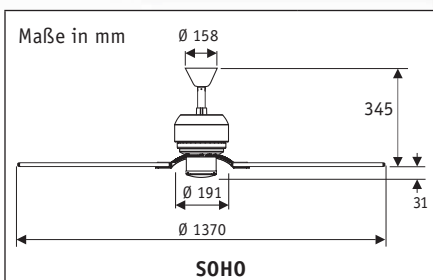

SOHO BN #24275

Gehäuse Chrom gebürstet, Wendeflügel Schokoladenbraun (sichtbar)/Ahorn

- Wendeflügel aus Holz
- absolut ruhiger Lauf

20 JAHRE GARANTIE auf den Motor

Flügelanzahl	3
Leistung Motor (W)	23 - 100
Spannung (V/Hz)	230~50
Größe Ø (cm)	137
Anzahl Stufen (m. Wandsch.)	3
Drehzahl max. (U/min)	215
Gewicht (kg)	6,5
Montage: 2 Schrauben Ø min. 4,5 mm im Abstand von 64 - 95 mm	