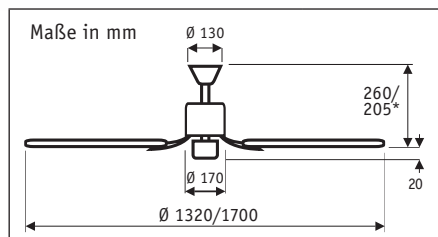

TELESTO MA #9413211
 Gehäuse Messing antik, inkl. 4
 Wendeflügel 132 cm Buche
 (sichtbar)/Eiche antik

- klassischer 4 Flüglер
- optional mit 2 großen Flügeln zu betreiben
- Wendeflügel aus Holz

15 JAHRE GARANTIE
 auf den Motor

Funk-Fernbedienung
 (Motor 3-Stufen/
 Lichtdimmung)
 mit Wandhalter im
 Lieferumfang enthalten.

| TELESTO | |
|---|----------------------|
| Flügelanzahl | 4/2 |
| Leistung Motor (W) | 18 - 59 |
| Spannung (V/Hz) | 230~50 |
| Größe Ø (cm) | 132/170 ¹ |
| Anzahl Stufen (mit FB) | 3 |
| Drehzahl max. (U/min) | 180 |
| Gewicht (kg) | 5,9 |
| Montage: 2 Schrauben Ø min. 4,5 mm im Abstand von 70 - 110 mm | |

Klassisch schlicht mit 4 Flügeln oder extragroß mit 2 Flügeln zu betreiben

- Vor-/Rückwärtslauf über Schiebeshalter.
 - 3 Stufen über Fernbedienung.
 - Gewuchteter Motor und Flügel.
 - Montage auch an Schrägen (bis 38°).
 - Besonders flach bei Montage ohne Deckenstange (nur 20,5 cm Decke - Flügel).
- Optionen:**
- Optional wandregelbar (Seite 112).
 - Mit Zusatz-Flügelatz¹ (2 Stück) in der Größe Ø 170 cm zu betreiben!
 - Vorbereitet für Leuchtenanbau (Seite 106/107).
 - Alle Austausch- und Zusatzflügel Ø 132 cm verwendbar (Seite 102/103).