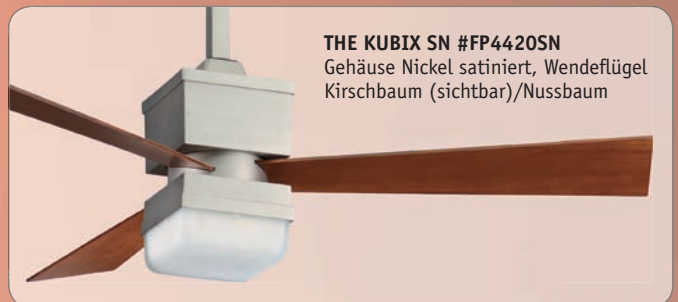

THE KUBIX SN #FP4420SN
Gehäuse Nickel satiniert, Wendeblätter Kirschbaum (sichtbar)/Nussbaum