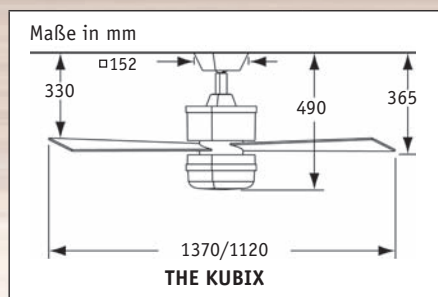

### UNPACKED

komplett  
montagebereit  
mit Motor und  
Flügel

Flügelanzahl	3
Leistung/Watt	19 - 70
Größe Ø cm	137/112
Anzahl Stufen (mit FB)	3
Drehzahl max. (U/min)	60 - 150
Gewicht (kg)	11,0

**Befestigung:** mit 2 Schrauben Ø min. 4,5 mm im Abstand von 70 - 110 mm