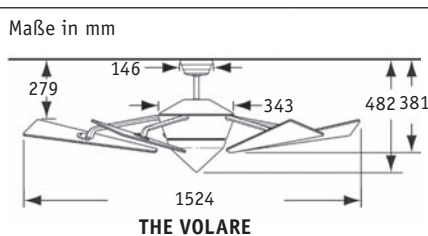

**THE VOLARE SN, #FP4210SN,**  
Gehäuse Nickel satiniert, mit Flügel  
Echtholz-Ahorn (Ø 152 cm)

- effektvolle Flügelform
- ruhiger, gewuchter Lauf
- lichtstarkes Downlight

**25 JAHRE GARANTIE**  
auf den Motor

### Zusatzflügel THE VOLARE:

Mahagoni,  
#BW4210MH

Kirschbaum,  
#BW4510CY

|                        |          |
|------------------------|----------|
| Flügelanzahl           | 5        |
| Leistung/Watt          | 25 - 75  |
| Größe Ø cm             | 152      |
| Anzahl Stufen (mit FB) | 3        |
| Drehzahl max. (U/min)  | 50 - 100 |
| Leistung Downlight     | 3 x 40 W |
| Gewicht (kg)           | 16,5     |

**Befestigung:** mit 2 Schrauben Ø min. 4,5 mm im Abstand von 70 - 110 mm