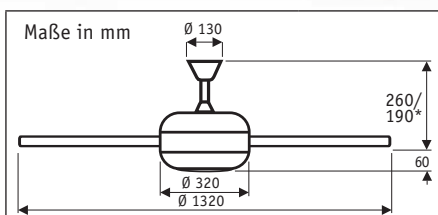

TITANIUM

Flügelanzahl	5
Leistung Motor (W)	17 - 65
Leistung Leuchte max. (W)	2 x 40
Spannung (V/Hz)	230~50
Größe Ø (cm)	132
Anzahl Stufen (mit FB)	3
Drehzahl max. (U/min)	195
Gewicht (kg)	8,7
Montage: 2 Schrauben Ø min. 4,5 mm im Abstand von 70 - 110 mm	