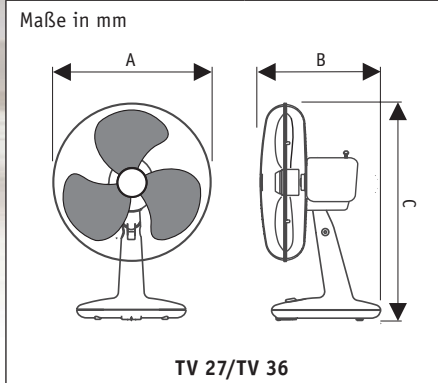

- robust und preiswert
- für Büro und Zuhause

Tischventilator **TV 36**
#30362 Gehäuse und Flügel Kunststoff weiß

Flügelrad Ø	230/300
Leistung Motor (W)	20/35
Spannung (V/Hz)	230~50
Maß A (mm)	275/364
Maß B (mm)	215/275
Maß C (mm)	455/524
Anzahl Stufen	/33
Drehzahl max. (U/min)	1.810/1.310
Luftmenge (m³/h)	850/2.100
Oszillation (°)	90
Gewicht (kg)	1,9/2,4

Robust und preiswert - Ihre persönliche Erfrischung im Alltag

- Gehäuse und Flügelrad aus schlagzähem Kunststoff, Farbe weiß. Schutzkorb Stahldraht Lack weiß.
- 3 (TV 36) oder 2 (TV 27) Geschwindigkeitsstufen schaltbar am Ventilatorfuß.
- Mechanische 90° Oszillation, abschaltbar.
- 3-blättriges Flügelrad, optimiert für beste Luftleistung.
- Korbneigung vertikal einstellbar.
- Stabiler Standfuß mit Gummifüßen im Gehäuse integriert.
- Kabellänge 1,5 m mit Schukostecker.
- Schutzkorb zur Reinigung des Gitters und des Flügels zu öffnen.

Artikel	Art.-Nr.	Gehäuse	Korb-Ø (mm)
TV 27	30271	Kunststoff weiß	275
TV 36	30362	Kunststoff weiß	365