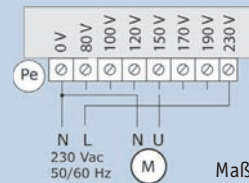

5-Stufen-Trafos

5-Stufen-Trafo zur Steuerung mehrerer Deckenventilatoren, Industriegehäuse, Farbe hellgrau RAL 7035, Schutzart IP54, (0-80-110-140-170/190-230 Volt), Betriebsleuchte, max. Umgebungsdauertemperatur 35° C.

Artikel	Art.-Nr.	Amp. (max.)	A	B	C
ETW 1,0	892032	1,0	84	160	88
ETW 1,5	892021	1,5	115	205	100
ETW 2,2	892022	2,2	115	205	100
ETW 3,5	892033	3,5	170	255	140
ETW 5,0	892018	5,0	170	255	140
ETW 7,5	892019	7,5	100	305	140
ETW 10,0	892038	10,0	300	325	185

7-Stufen-Trafos für Schaltschrankeinbau

7-Stufen-Trafo zur Steuerung mehrerer Deckenventilatoren, für Schaltschrankeinbau, Schutzart IP20, (0-80-100-120-150-170-190-230 Volt), max. Umgebungsdauertemperatur 35° C. Passender Nockenschalter #892128

Artikel	Art.-Nr.	Amp. (max.)	A	B	C
ETISW 1,5	892129	1,5	84	70	90
ETISW 2,5	892130	2,5	84	87	90
ETISW 3,5	892127	3,5	108	90	112
ETISW 5,0	892131	5,0	108	100	112

Maße in mm

Befestigungsstutzen

Stufenlos verstellbare Halterung zur vibrationsfreien und sicheren Montage von Deckenventilatoren an abgehängte Decken (Gipskarton, Raster-, Holzdecken). Deckenplatte mit 4 Bohrungen zur Montage an fester Decke, untere Platte mit universellen Bohrungen für alle Deckenventilatoren.

Artikel	Art.-Nr.	A (mm)	Gewicht kg
SST20-35	93221	200 - 350	3,7
SST35-65	93222	350 - 650	5,6
SST65-120	93223	650 - 1200	10,2

Längere Zugketten

Längere Zugketten zur Bedienung von Zugschaltern von Ventilatoren und Leuchten auch bei höheren Decken. Die Zugketten haben 100 cm Länge und sind auf jedes beliebige Zwischenmaß kürzbar.

Artikel	Art.-Nr.	Metallfarbe	Knopf
ZK100MA	81003	Messing antik	Holz
ZK100CH	81002	Chrom glänzend	Holz
ZK100MP	81001	Messing poliert	Holz
ZK100CH/A	81005	Chrom glänzend	Acryl

SlowMotion