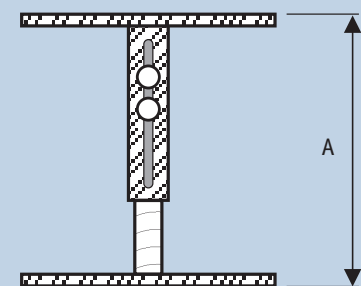

Artikel	Art.-Nr.	Amp. (max.)	A	B	C
ETISW 1,5	892129	1,5	84	70	90
ETISW 2,5	892130	2,5	84	87	90
ETISW 3,5	892127	3,5	108	90	112
ETISW 5,0	892131	5,0	108	100	112

Maße in mm

## Befestigungsstutzen

**SST Stutzen für abgehängte Decken:** Der Aufhängestutzen hat keine Verbindung zur abgehängten Decke und verhindert so die Entstehung von Resonanzgeräuschen.

Stufenlos verstellbare Halterung zur vibrationsfreien und sicheren Montage von Deckenventilatoren an abgehängte Decken (Gipskarton, Raster-, Holzdecken). Deckenplatte mit 4 Bohrungen zur Montage an fester Decke, untere Platte mit universellen Bohrungen für alle Deckenventilatoren.

Artikel	Art.-Nr.	A (mm)	Gewicht kg
SST20-35	93221	200 - 350	3,7
SST35-65	93222	350 - 650	5,6
SST65-120	93223	650 - 1200	10,2

Maße in mm