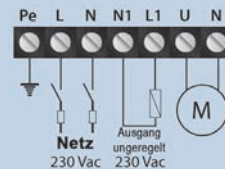

## 5-Stufen-Trafos

**ETW:** 5-Stufen-Trafo zur gemeinsamen Regelung mehrerer Deckenventilatoren (bis zu 30 Stück mit ETW 10,0)

5-Stufen-Trafo zur Steuerung mehrerer Deckenventilatoren, Industriegehäuse, Farbe hellgrau RAL 7035, Schutzart IP54, (0-80-110-140-170/190-230 Volt), Betriebsleuchte, max. Umgebungsdauertemperatur 35° C.

Artikel	Art.-Nr.	Amp. (max.)	A	B	C
ETW 1,0	892032	1,0	84	160	88
ETW 1,5	892021	1,5	115	205	100
ETW 2,2	892022	2,2	115	205	100
ETW 3,5	892033	3,5	170	255	140
ETW 5,0	892018	5,0	170	255	140
ETW 7,5	892019	7,5	100	305	140
ETW 10,0	892038	10,0	300	325	185

## 7-Stufen-Trafos für Schaltschrankeinbau

**ETISW:** 7-Stufentrafo für Schaltschrankeinbau, bedienbar mittels Nockenschalter

7-Stufen-Trafo zur Steuerung mehrerer Deckenventilatoren, für Schaltschrankeinbau, Schutzart IP20, (0-80-100-120-150-170-190-230 Volt), max. Umgebungsdauertemperatur 35° C. Passender Nockenschalter #892128