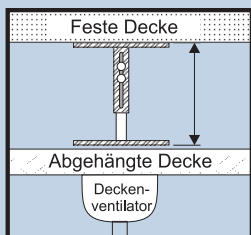

## 7-Stufen-Trafos für Schaltschrankeinbau

**ETISW:** 7-Stufentrafo für Schaltschrankeinbau, bedienbar mittels Nockenschalter

7-Stufen-Trafo zur Steuerung mehrerer Deckenventilatoren, für Schaltschrankeinbau, Schutzart IP20, (0-80-100-120-150-170-190-230 Volt), max. Umgebungsdauertemperatur 35° C. Passender Nockenschalter #892128

## Befestigungsstutzen

**SST Stutzen für abgehängte Decken:** Der Aufhängestutzen hat keine Verbindung zur abgehängten Decke und verhindert so die Entstehung von Resonanzgeräuschen.

Stufenlos verstellbare Halterung zur vibrationsfreien und sicheren Montage von Deckenventilatoren an abgehängte Decken (Gipskarton, Raster-, Holzdecken). Deckenplatte mit 4 Bohrungen zur Montage an fester Decke, untere Platte mit universellen Bohrungen für alle Deckenventilatoren.