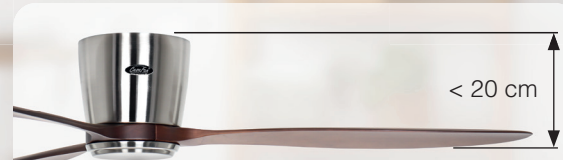

ECO PLANO WOOD BN-NT
#313287

Massivholzflügel - weniger als 20 cm Aufbauhöhe!
Dieser Deckenventilator passt perfekt in Räume mit einer Deckenhöhe von 2,5 m - und hält trotzdem den in der EN 60335-2-80 vorgeschriebenen Abstand von 2,3 m vom Boden bis zur Unterkante der Flügel ein.