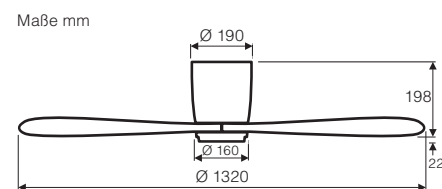

Flügelanzahl	3
Leistung Motor (W)	1,0 - 21,3
Spannung (V/Hz)	100-240/50-60
Größe Ø (cm)	132
Anzahl Stufen (mit FB)	6
Drehzahl (U/min)	30 - 210
Gewicht (kg)	6,0
Montage: 2 - 4 Schrauben Ø min. 4,5 mm im Abstand von 68 - 94 mm	

ECO PLANO WOOD

Artikel	Art.-Nr.	Art. Nr.	Gehäusefarbe	Flügel Farbe
BN-NB	313288	313288W	Chrom gebürstet	Massivholz Nussbaum gebeizt
BN-NT	313287	313287W	Chrom gebürstet	Massivholz natur
BN-WE	313289	313289W	Chrom gebürstet	Massivholz Lack weiß
BN-SW	313290	313290W	Chrom gebürstet	Massivholz Lack schwarz
WE-WE	313291	313291W	Lack weiß	Massivholz Lack weiß
WE-NT	313292	313292W	Lack weiß	Massivholz natur
WE-LG	313293	313293W	Lack weiß	Massivholz Lack lichtgrau

Artikel	Art.-Nr.	Art. Nr.	Gehäusefarbe	Flügel Farbe
BZ-NB	313294	313294W	Lack bronze	Massivholz Nussbaum gebeizt
BZ-NT	313295	313295W	Lack bronze	Massivholz natur
BG-SW	313296	313296W	Lack basaltgrau	Massivholz Lack schwarz
BG-LG	313297	313297W	Lack basaltgrau	Massivholz Lack lichtgrau
LG-LG	313286	313286W	Lack lichtgrau	Massivholz Lack lichtgrau
LG-SW	313299	313299W	Lack lichtgrau	Massivholz Lack schwarz
LG-WE	313277	313277W	Lack lichtgrau	Massivholz Lack weiß