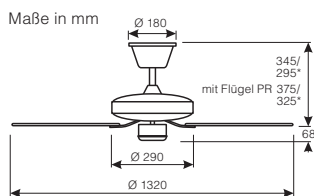

Optionen:

- Optional fernbedienbar/wandregelbar (Seite 132 - 134).
- Längere Deckenstangen für hohe Räume (Seite 143).