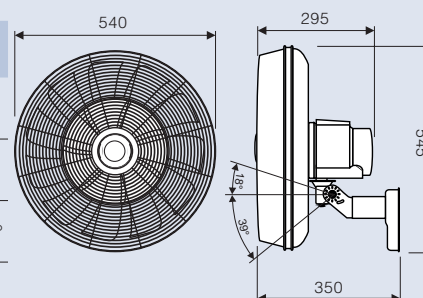

**Inklusive
Handfernbedienung
mit magnetischer Wandhalterung
und digitaler Stufenanzeige**

- Innovatives, patentiertes Flügelrad mit 18 Blättern und 2 Flügelkreisen für geringstes Geräusch und höchste Luftleistung.
- Bei gleicher Luftleistung ca. 20 dB(A) leiser als z.B. die Industrie-Windmadschine WM3 Wall Eco SL!
- 6 fein dosierte Geschwindigkeitsstufen per Handfernbedienung wählbar. Eine zusätzliche niedrige Stufe erzeugt eine supersanfte Brise bei nur 13,2 dB(A)*.
- Gehäuse, Schutzgitter und Wandhalter schwarz, Laufrad Kunststoff transparent.
- Vertikale Neigung von -39° bis +18° einstellbar.
- Abschalttimer 1 bis 9 Stunden.
- Elektronische 90°-Oszillation, abschaltbar.
- 2,5 m Gummischlauchzuleitung H05RN-F G 1,0 mm² mit Schutzkontaktstecker.
- Maximaler Volumenstrom 10.023 m³/h.**
- Pflegeleichtes Kunststoffgehäuse mit lackiertem Schutzkorb aus Metall.

Artikel	Art.-Nr.	Farbe
AIROS ECO SILENT WALL	64509	Schwarz

Technische Daten			
Leistung Motor (W)	4,2 - 90	Drehzahl min ⁻¹	850 max.
Spannung (V/Hz)	220-240/~50	Oszillation (°)	90
Anzahl Stufen	6 + 1	Gewicht (kg)	6,3
Schalldruck (L _p -3m) dB(A)	35,6	Schalleistung (L _w) dB(A)	56,1
Luftmenge (m ³ /h)**	10.023	Serviceverh. (m ³ /min/W)	1,92

Maße (mm)	
Flügelrad Ø	442
Korb Ø	540
Korbneigung max. ca.	-39°/18°

Umgebungstemperatur -10 bis <+40 °C.

*Schalldruck LP -3m
**gemessen nach IEC 60879