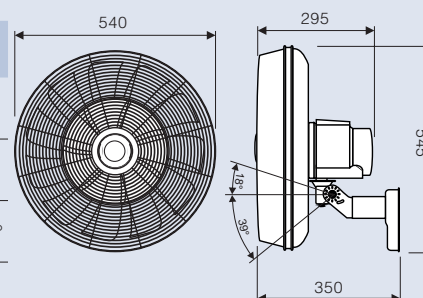

Inklusive Handfernbedienung mit magnetischer Wandhalterung und digitaler Stufenanzeige

- Innovatives, patentiertes Flügelrad mit 18 Blättern und 2 Flügelkreisen für geringstes Geräusch und höchste Luftleistung.
- Bei gleicher Luftleistung ca. 20 dB(A) leiser als z.B. die Industrie-Windmadschine WM3 Wall Eco SL!
- 6 fein dosierte Geschwindigkeitsstufen per Handfernbedienung wählbar. Eine zusätzliche niedrige Stufe erzeugt eine supersanfte Brise bei nur 13,2 dB(A)*.
- Gehäuse, Schutzgitter und Wandhalter schwarz, Laufrad Kunststoff transparent.
- Vertikale Neigung von -39° bis +18° einstellbar.
- Abschalttimer 1 bis 9 Stunden.
- Elektronische 90°-Oszillation, abschaltbar.
- 2,5 m Gummischlauchzuleitung H05RN-F G 1,0 mm² mit Schutzkontaktstecker.
- Maximaler Volumenstrom 10.023 m³/h.**
- Pflegeleichtes Kunststoffgehäuse mit lackiertem Schutzkorb aus Metall.

Artikel	Art.-Nr.	Farbe
AIROS ECO SILENT WALL	64509	Schwarz

Technische Daten			
Leistung Motor (W)	4,2 - 90	Drehzahl min ⁻¹	850 max.
Spannung (V/Hz)	220-240/~50	Oszillation (°)	90
Anzahl Stufen	6 + 1	Gewicht (kg)	6,3
Schalldruck (L _p -3m) dB(A)	35,6	Schalleistung (L _w) dB(A)	56,1
Luftmenge (m ³ /h)**	10.023	Serviceverh. (m ³ /min/W)	1,92

Maße (mm)	
Flügelrad Ø	442
Korb Ø	540
Korbneigung max. ca.	-39°/18°

Umgebungstemperatur -10 bis +40 °C.

*Schalldruck LP -3m
**gemessen nach IEC 60879