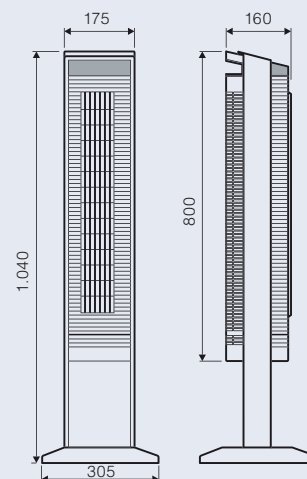

Airos Big Pin II SW #67540

Farbe anthrazit/schwarz

Alle Funktionen sowohl am
Gerät als auch per IR-Fern-
bedienung schaltbar.

- Elegantes Gehäuse aus schlagzähem ABS-Kunststoff, anthrazit/schwarz oder weiß lackiert.
- 3 Geschwindigkeitsstufen.
- Timer für bis zu 7,5 Stunden.
- Natural-Modi für ständig wechselnde Luftstromstärke.
- Fernbedienungsablage im Ventilatorkopf.
- Temperaturfunktion steuert die Stufen.
- Dezent beleuchtetes Display zeigt die eingeschalteten Funktionen an.
- Speziell entwickeltes Laufrad für geringes Geräusch bei höchster Luftleistung - Reichweite bis 8 m.
- Stabiler Standfuß für kipffesten Stand.
- Interne 65°-Oszillation verteilt den Luftstrom gleichmäßig im Raum.
- Praktischer, auf der Gehäuserückseite integrierter Tragegriff.

Artikel	Art.-Nr.	Gehäusefarbe
Airos Big Pin II SW	67540	Anthrazit/Schwarz
Airos Big Pin II WE	67541	Weiß

Technische Daten Maße (mm)

Leistung Motor (W)	40
Spannung (V/Hz)	220-240/~50
Anzahl Stufen	3
Drehzahl min ⁻¹	1.270 max.
Oszillation (°)	65 intern
Gewicht (kg)	5,2
Schalldruck (L _p -3m) dB(A)	37,0
Schalleistung (L _w) dB(A)	60,0
Luftmenge (m ³ /h)*	465
Serviceverh. (m ³ /min/W)	0,19

Ausblasgitter 550 x 68 mm

Umgebungstemperatur -10 bis <+40 °C.

*gemessen nach ISO 5801