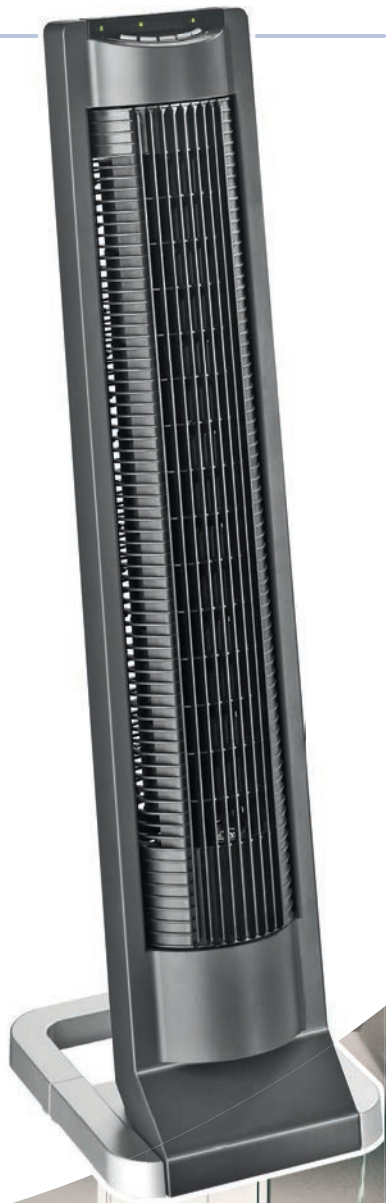

Airos Pin II

Schlank, modern mit hoher Reichweite

CasaFan
VENTILATOREN

GEWERBE-EINSATZ
Zertifiziert nach Maschinenrichtlinie 2006/42/EC Teil 1 für die Verwendung im Gewerbe.

Airos Pin II #67522

Farbe Anthrazit/Schwarz

Fernbedienung:

Aufbewahrung im Ventilatorkopf.
Alle Funktionen schaltbar.

- Elegantes, kompaktes Gehäuse aus schlagzähem ABS-Kunststoff, anthrazit/schwarz.
- 3 Geschwindigkeitsstufen.
- Timer für bis zu 7,5 Stunden.
- Natural-Modi für ständig wechselnde Luftstromstärke.
- Fernbedienungsablage im Ventilatorkopf.
- Alle Funktionen sowohl am Gerät als auch per IR-Fernbedienung schaltbar.
- Stabiler Standfuß für kippfesten Stand.
- LEDs zeigen die eingeschalteten Funktionen an.
- Interne 65°-Oszillation verteilt den Luftstrom gleichmäßig im Raum.
- Speziell entwickeltes Laufrad für geringes Geräusch bei höchster Luftleistung – Reichweite bis 6 m.
- Praktischer, auf der Gehäuserückseite integrierter Tragegriff.

Artikel	Art.-Nr.	Farbe
Airos Pin II	67522	Anthrazit/Schwarz

Technische Daten	Maße (mm)
Leistung Motor (W)	40
Spannung (V/Hz)	220-240/~50
Anzahl Stufen	3
Drehzahl min ⁻¹	1.250 max.
Oszillation (°)	65 intern
Gewicht (kg)	3,9
Schalldruck (L _p -3m) dB(A)	33,4
Schalleistung (L _w) dB(A)	56,1
Luftmenge (m ³ /h)*	412
Serviceverh. (m ³ /min/W)	0,23

Ausblasgitter 540 x 78 mm

Umgebungstemperatur -10 bis <+40 °C.

*gemessen nach ISO 5801