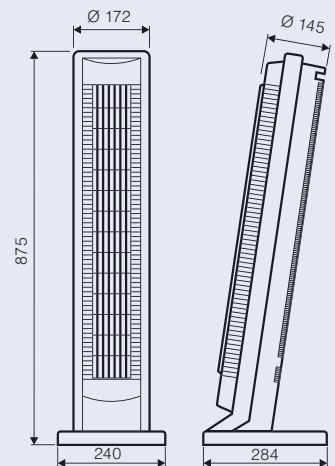

Fernbedienung:

Aufbewahrung im Ventilatorkopf.
Alle Funktionen schaltbar.

- Elegantes, kompaktes Gehäuse aus schlagzähem ABS-Kunststoff, anthrazit/schwarz.
- 3 Geschwindigkeitsstufen.
- Timer für bis zu 7,5 Stunden.
- Natural-Modi für ständig wechselnde Luftstromstärke.
- Fernbedienungsablage im Ventilatorkopf.
- Alle Funktionen sowohl am Gerät als auch per IR-Fernbedienung schaltbar.
- Stabiler Standfuß für kippfesten Stand.
- LEDs zeigen die eingeschalteten Funktionen an.
- Interne 65°-Oszillation verteilt den Luftstrom gleichmäßig im Raum.
- Speziell entwickeltes Laufrad für geringes Geräusch bei höchster Luftleistung – Reichweite bis 6 m.
- Praktischer, auf der Gehäuserückseite integrierter Tragegriff.

Artikel	Art.-Nr.	Farbe
Airos Pin II	67522	Anthrazit/Schwarz

Technische Daten	Maße (mm)
Leistung Motor (W)	40
Spannung (V/Hz)	220-240/~50
Anzahl Stufen	3
Drehzahl min ⁻¹	1.250 max.
Oszillation (°)	65 intern
Gewicht (kg)	3,9
Schalldruck (L _p -3m) dB(A)	33,4
Schalleistung (L _w) dB(A)	56,1
Luftmenge (m ³ /h)*	412
Serviceverh. (m ³ /min/W)	0,23

Ausblasgitter 540 x 78 mm

Umgebungstemperatur -10 bis <+40 °C.

*gemessen nach ISO 5801