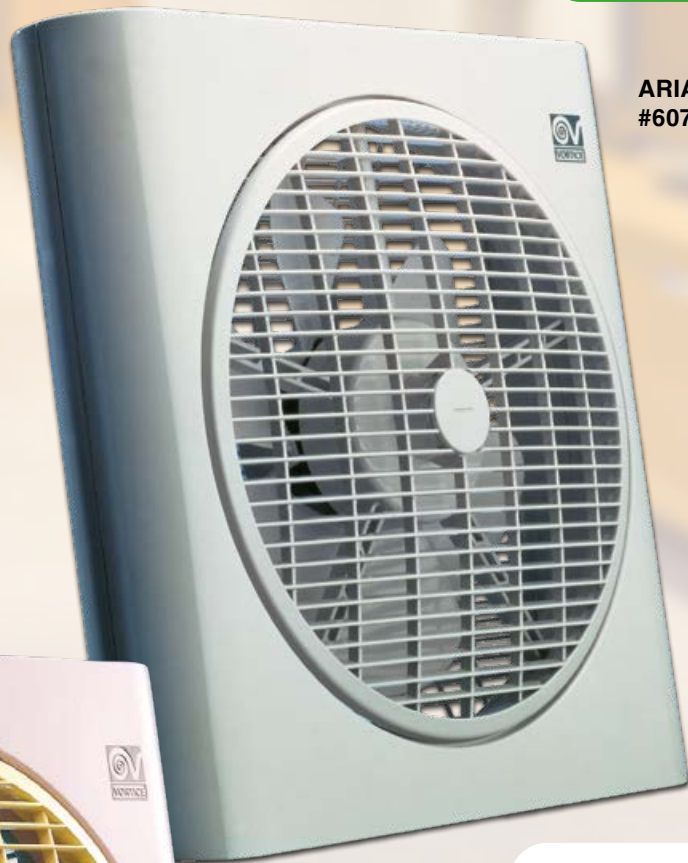

ARIANTE 30 LG
#60790

GEWERBEEINSATZ

Geprüft nach Maschinenrichtlinie 2006/42/EG Teil 1 zur Verwendung im Gewerbe.

ARIANTE 30 multicolor
#60795

- Bodenventilator in elegantem Design, Gehäuse aus ABS-Kunststoff.
- ARIANTE 30 Farbe Lichtgrau.
- ARIANTE 30 multicolor pastellfarben (Grün, Blau, Rosé, Gelb, Grau kombiniert), Kombination zufällig. Jedes Gerät ist ein Unikat.
- 3 Stufen mittels Drehschalter schaltbar.
- Langsam rotierendes Frontgitter mit schräggestellten Lamellen, dadurch Luftverteilung im 360°-Radius. Rotation abschaltbar.
- ARIANTE 30 und ARIANTE 30 multicolor gehören zu den leisesten Ventilatoren ihrer Klasse am Markt.
- Stabiler Standfuß.
- Hochleistungsmotor mit 6-blättrigem Flügelrad.
- Kabellänge 1,5 m mit Euro-Flachstecker.
- Frontgitter zur Reinigung des Gitters und des Flügels demontierbar.

ARIANTE 30

Artikel	Art.-Nr.	Gehäusefarbe	Oszillation
ARIANTE 30 LG	60790	Lichtgrau	360°
ARIANTE 30 multicolor	60795	Multicolor pastell	360°

Flügelrad Ø	330
Leistung Motor (W)	35
Spannung (V/Hz)	220-240/50
Anzahl Stufen	3
Drehzahl max. (U/min)	1.075
Oszillation (°)	360
Gewicht (kg)	3,5