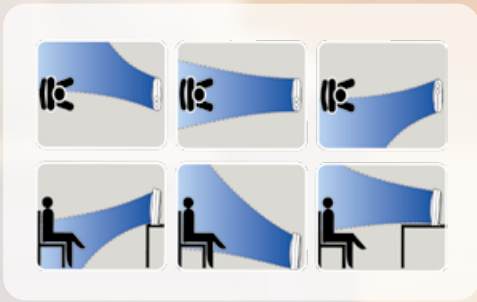

ARIANTE 30 LG
#60790

GEWERBEEINSATZ

Geprüft nach Maschinenrichtlinie 2006/42/EG Teil 1 zur Verwendung im Gewerbe.

ARIANTE 30 multicolor
#60795

- Bodenventilator in elegantem Design, Gehäuse aus ABS-Kunststoff.
- ARIANTE 30 Farbe Lichtgrau.
- ARIANTE 30 multicolor pastellfarben (Grün, Blau, Rosé, Gelb, Grau kombiniert), Kombination zufällig. Jedes Gerät ist ein Unikat.
- 3 Stufen mittels Drehschalter schaltbar.
- Langsam rotierendes Frontgitter mit schräggestellten Lamellen, dadurch Luftverteilung im 360°-Radius. Rotation abschaltbar.
- ARIANTE 30 und ARIANTE 30 multicolor gehören zu den leisesten Ventilatoren ihrer Klasse am Markt.
- Stabiler Standfuß.
- Hochleistungsmotor mit 6-blättrigem Flügelrad.
- Kabellänge 1,5 m mit Euro-Flachstecker.
- Frontgitter zur Reinigung des Gitters und des Flügels demontierbar.