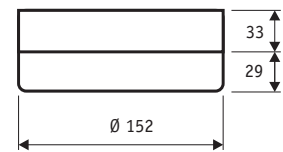

Maße in mm

Leuchte EN3z