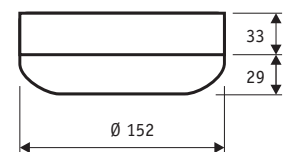

Maße in mm

Leuchte EN3z

Leuchte EN3r

Leuchtmittel	LED
Leistung (W)	17,5 W
Spannung (V/Hz)	220 - 240/~50
Lichtstrom (lm)	1.200
Abstrahlwinkel (°)	120
Lebensdauer (h)	30.000
Lichtfarbe (K)	3.000

Leuchte EN3z BN #2676