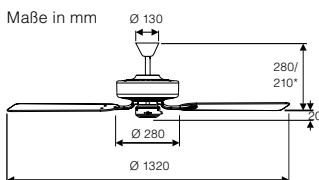

CLASSIC ROYAL 132

ROYAL 132 BN-BU/KB
#513214

132 WE-WE/LG
#513203

132 GR-GR/MS
#513248

132 CH-WE/LG
#513202

132 MA-EA/WI
#513201

132 BA-NB/ND
#513213

- 3-Stufen-Zugschalter.
- Vor-/Rückwärtslauf (Sommer/Winter) über Schiebeschalter.
- Gewuchteter Motor und Flügel.
- Wendeflügel aus Holz mit 2 unterschiedlichen Dekoren.
- Montage an Schrägen bis 28°, darüber mit Hilfskonstruktion.

15 JAHRE GARANTIE
auf den Motor

*Maß bei Montage ohne Deckenstange

Flügelanzahl	5
Leistung Motor (W)	64
Spannung (V/Hz)	220-240/50
Größe Ø (cm)	132
Anzahl Stufen (m. Zugsch.)	3
Drehzahl max. (U/min)	196
Gewicht (kg)	6,9