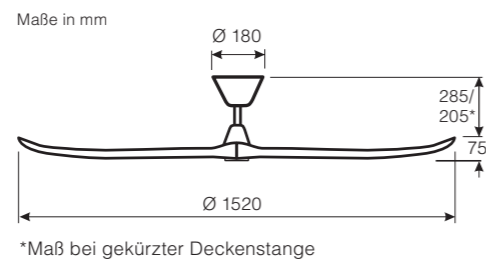

Flügelanzahl	3
Leistung Motor (W)	3,3 - 16,6
Spannung (V/Hz)	220-240/50
Größe Ø (cm)	152
Anzahl Stufen (mit FB)	6
Drehzahl (U/min)	50 - 143
Gewicht (kg)	7,0

Montage: 2 Schrauben Ø min. 4,5 mm im Abstand von 75 - 145 mm

ECO GENUINO 152

Artikel	Art.-Nr.	Gehäusefarbe	Flügelfarbe
152 BN-MS	315225	Chrom gebürstet	Lack matt schwarz
152 BN-MW	315224	Chrom gebürstet	Lack matt weiß
152 BN-NB	315215	Chrom gebürstet	Massivholz Nussbaum gebeizt
152 BN-NT	315216	Chrom gebürstet	Massivholz natur

Weitere technische Daten auf den Seiten 122 und 126