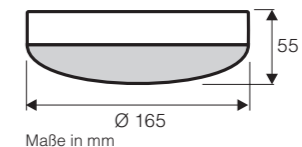

Leuchte EN5R-LED