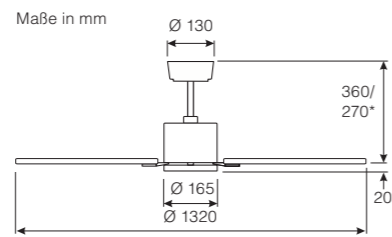

ECO NEO III 132

ECO NEO III WE
#413243 und
132 WE/LG #19532

MA #413244 und
132 AH/BU #19522

BN #413242 und
132 AH/BU #19522

BZ #413249 und
132 NB/KI #19512

CH #413248 und
132 AH/BU #19522

BG #413252 und
132 WE/LG #19532

25 JAHRE GARANTIE
auf den Motor

KOMBINATIONSMODELL

Zum Motor immer die gewünschten Flügel separat mitbestellen. Beliebte Zusammenstellungen siehe Preisliste.

6 STUFEN

WINTER/SOMMER

MAX. 25 m²

0 - 10 V
Auch als 0 - 10 V Modell lieferbar

WiFi

wahlweise mit
2, 3 oder 4 Flügeln
zu montieren!

(((ZEITLUPE)))
1. Stufe garantiert
„zugfrei“

- 6 Stufen über Fernbedienung, inkl. Licht ein/aus/dimmen und Schlaftimer.
- Vor-/Rückwärtslauf (Sommer/Winter) über Fernbedienung.
- Gewuchteter Motor und Flügel.
- Montage an Schrägen bis 23°.
- Motoreinheiten in 6 verschiedenen Farben frei kombinierbar mit Wendeflügelsätzen.

Optionen:

- Längere Deckenstangen für hohe Räume (Seite 143).
- Vorbereitet für den Leuchtenanbau EN5x-LED.
- Hotel Wandsteuerung **FB-FNK ECO A #86200** (S. 133).

*Maß bei gekürzter Deckenstange

Flügelanzahl	4
Leistung Motor (W)	2,3 - 27
Spannung (V/Hz)	100-240/50-60
Größe Ø (cm)	132
Anzahl Stufen (mit FB)	6
Drehzahl (U/min)	30 - 185
Gewicht (kg)	5,9

Montage: 2 Schrauben Ø min. 4,5 mm im Abstand von 70 - 110 mm

Weitere technische Daten auf den Seiten 122 und 126

ECO NEO III 132

Artikel (Motor)	Art.-Nr.	Art.-Nr.	Gehäusefarbe	Artikel (4 Flügel Ø132 cm)	Art.-Nr.	Wendeflügeldekor
BN	413242	413242W	Chrom gebürstet	132 AH/BU	19522	Ahorn/Buche
WE	413243	413243W	Lack weiß	132 NB/KI	19512	Nussbaum/Kirschbaum
MA	413244	413244W	Messing antik	132 SW/TK	19502	Lack schwarz/Teak
CH	413248	413248W	Chrom glänzend	132 WE/LG	19532	Lack weiß/lichtgrau
BG	413252	413252W	Lack basaltgrau	132 WN/SI	19542	Wenge/Lack silber
BZ	413249	413249W	Lack bronze			

Beliebte Kombinationen aus Motor und Flügeln finden Sie in unserer beiliegenden Preisliste!

LED-Leuchte Eco Neo III

- LED-Leuchte für den Anbau an den ECO NEO III.
- Dimmbar über die Fernbedienung des Ventilators.
- Schnell und einfach montierbar, auch nachträglich möglich.
- Geringe Bauhöhe.
- Lieferbar mit Glaszylinder oder Glasschale.