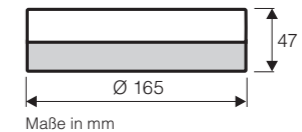

Leuchte EN5Z-LED