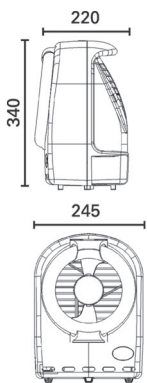

INSECTIVORO BASIC

ART.361G

Das Modell INSECTIVORO BASIC vereint alle wichtigen Funktionen der INSECTIVORO-Familie. Mobil, einfachste Reinigung der Filter und des herausnehmbaren Fangbehälters.

DER VENTILATORMOTOR HAT ZWEI STUFEN

Das Modell INSECTIVORO BASIC ist sowohl für den privaten als auch den gewerblichen Einsatz geeignet. Es kann auf Möbelstücke gestellt, mit dem beiliegenden Wandhaken aufgehängt oder bei Bedarf auf dem Boden aufgestellt werden. Durch das Kabel mit Euro-Stecker ist der INSECTIVORO BASIC stets mobil und flexibel einzusetzen. Die Aufstellung sollte, wie bei allen Insektenfallen mit UV-A Lampen als Lockmittel, an dunklen, schattigen Orten aufgestellt werden. Filter und Fangbehälter sind regelmäßig zu reinigen.

Hinterer Filter, grau

Art. E10-2573

TECHNISCHE DATEN	361G
Abmessungen (mm)	245 x 220 x 340
Gewicht (kg)	2,4
Spannung (V/Hz)	230 V~50 Hz
Leistung (W)	55
Leistung Motor (W)	4,5
Drehzahl Motor (U/min)	900/1.050
Schutzklasse	II
Reichweite (m, r. linear)	14 - 16
Lampe	32 W UV-A, aktivisch
Lebensdauer Lampe (h)	2.000
Material	PC-ABS