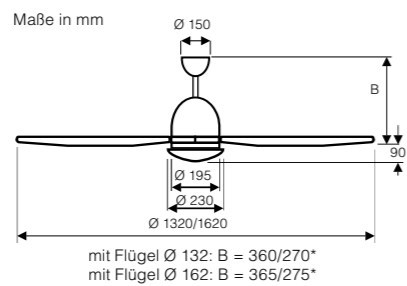

162 BN-NB
#516089

Weitspannung/
Weitfrequenz
100-240 V
50-60 Hz
für viele Länder
geeignet

**25 JAHRE
GARANTIE**
auf den Motor

ECO AVIATOS Austauschflügel: Ahorn, Kirschbaum und Nussbaum (v.l.) in den Größen 132 und 162 cm Ø.

in 2 Größen mit
Ø 132 und 162 cm
lieferbar!

(((ZEITLUPE)))
1. Stufe garantiert
„zugfrei“

- 6 Stufen, Licht ein/aus über Fernbedienung, inkl. Schläftimer.
 - Vor-/Rückwärtslauf (Sommer/Winter) über Fernbedienung.
 - Gewuchteter Motor und Flügel.
 - Montage an Schrägen bis 30°.
 - Milchglasleuchte mit 2 x 40 Watt (E27), auch für Energiesparleuchtmittel geeignet.
- Optionen:**
- Längere Deckenstangen für hohe Räume (Seite 128).
 - Austauschflügel mit Holzdekor (Seite 119).
 - Hotel-Wandsteuerung **FB-FNK EC #86200** (S. 123).

Modell	132	162
Flügelanzahl	3	
Leistung Motor (W)	3,2 - 25	3,2 - 35
Leistung Leuchte max. (W)	2 x 40	
Spannung (V/Hz)	100-240/50-60	
Größe Ø (cm)	132	162
Anzahl Stufen (mit FB)	6	
Drehzahl max. (U/min)	30 - 182	30 - 144
Gewicht (kg)	5,9	6,4

Montage: 2 Schrauben Ø min. 4,5 mm im Abstand von 70 - 110 mm

ECO AVIATOS

Artikel	Art.-Nr.	Größe Ø	Artikel	Art.-Nr.	Größe Ø	Gehäusefarbe	Flügeldekor
132 BN-SI	513285	132 cm	162 BN-SI	516085	162 cm	Chrom gebürstet	Lack silber
132 BN-KI	513251	132 cm	162 BN-KI	516088	162 cm	Chrom gebürstet	Kirschbaum
132 BN-NB	513252	132 cm	162 BN-NB	516089	162 cm	Chrom gebürstet	Nussbaum
132 BN-AH	513250	132 cm	162 BN-AH	516087	162 cm	Chrom gebürstet	Ahorn
132 WE-WE	513286	132 cm	162 WE-WE	516086	162 cm	Lack weiß	Lack weiß
132 BG-BG	313298	132 cm	162 BG-BG	516098	162 cm	Lack basaltgrau	Lack basaltgrau
132 BG-NB	513254	132 cm	162 BG-NB	516095	162 cm	Lack basaltgrau	Nussbaum
132 BG-KI	513255	132 cm	162 BG-KI	516096	162 cm	Lack basaltgrau	Kirschbaum