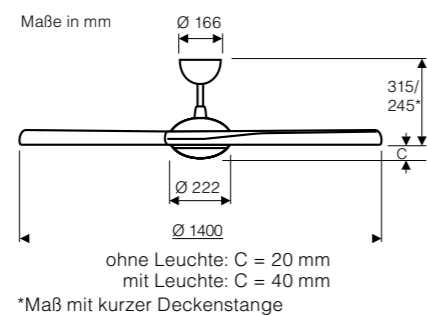

Leuchte VIT-LED

Maße in mm

Die Leuchte enthält eingebaute LED-Lampen. Energieklasse: A (Spektrum: A++ bis E). Die Lampen können in der Leuchte nicht ausgetauscht werden.

Leuchtmittel	LED
Leistung max. (W)	18
Spannung (V)	220-240
Lichtstrom (lm)	1.200
Lichtfarbe (K)	3.000 4.000 5.000
Lebensdauer (h)	30.000

Flügelanzahl	3
Leistung Motor (W)	7-25
Spannung (V/Hz)	220-240/50
Größe Ø (cm)	140
Anzahl Stufen (mit FB)	6
Drehzahl max. (U/min)	143
Gewicht (kg)	5,6

Montage: 2 Schrauben Ø min. 4,5 mm im Abstand von 85-110 mm