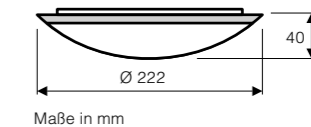

Leuchte VIT-LED

Maße in mm

Die Leuchte enthält eingebaute LED-Lampen. Energieklasse: A (Spektrum: A++ bis E). Die Lampen können in der Leuchte nicht ausgetauscht werden.

Leuchtmittel	LED
Leistung max. (W)	18
Spannung (V)	220-240
Lichtstrom (lm)	1.200
Lichtfarbe (K)	3.000 4.000 5.000
Lebensdauer (h)	30.000

Flügelanzahl	3
Leistung Motor (W)	7-25
Spannung (V/Hz)	220-240/50
Größe Ø (cm)	140
Anzahl Stufen (mit FB)	6
Drehzahl max. (U/min)	143
Gewicht (kg)	5,6

Montage: 2 Schrauben Ø min. 4,5 mm im Abstand von 85-110 mm