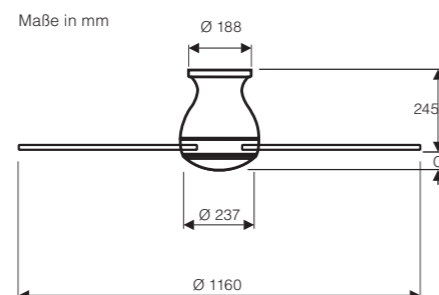

ohne Leuchte: C = 41 mm
mit Leuchte: C = 63 mm

Flügelanzahl	3
Leistung Motor (W)	1,0 - 20
Spannung (V/Hz)	100-240/50-60
Größe Ø (cm)	116
Anzahl Stufen (mit FB)	6
Drehzahl max. (U/min)	30 - 210
Gewicht (kg)	6,0

Montage: 2 - 4 Schrauben Ø min. 4,5 mm
im Abstand von 62 - 94 mm

ECO PALLAS 116

Artikel	Art.-Nr.	Größe Ø	Gehäusefarbe	Wendeflügeldekor
116 BN-AH/BU	311670	116 cm	Chrom gebürstet	Ahorn/Buche
116 BN-EA/NB	311671	116 cm	Chrom gebürstet	Eiche antik/Nussbaum
116 BN-WE/LG	311672	116 cm	Chrom gebürstet	Lack weiß/lichtgrau
116 BN-SI/KI	311673	116 cm	Chrom gebürstet	Lack silber/Kirschbaum
116 WE-AH/BU	311674	116 cm	Lack weiß	Ahorn/Buche
116 WE-EA/NB	311675	116 cm	Lack weiß	Eiche antik/Nussbaum
116 WE-WE/LG	311676	116 cm	Lack weiß	Lack weiß/lichtgrau
116 WE-SI/KI	311677	116 cm	Lack weiß	Lack silber/Kirschbaum