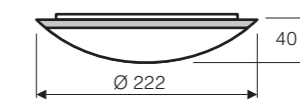

### Leuchte PR-LED

Maße in mm

Die Leuchte enthält eingebaute LED-Lampen. Energieklasse D (Spektrum A bis G). Einzelne LEDs können in der Leuchte nicht ausgetauscht werden. Ersatz-LED-Module verfügbar.