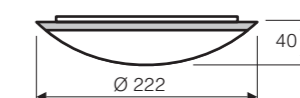

Leuchte PR-LED

Maße in mm