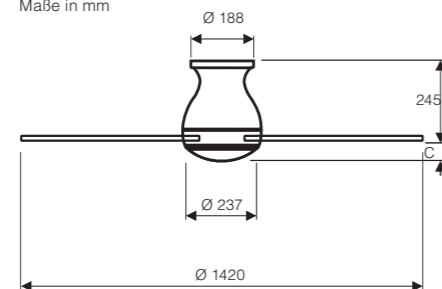

ohne Leuchte: C = 41 mm
mit Leuchte: C = 63 mm

Flügelanzahl	3
Leistung Motor (W)	1,1 - 27
Spannung (V/Hz)	100-240/50-60
Größe Ø (cm)	142
Anzahl Stufen (mit FB)	6
Drehzahl max. (U/min)	30 - 180
Gewicht (kg)	6,2

Montage: 2 - 4 Schrauben Ø min. 4,5 mm
im Abstand von 62 - 94 mm

ECO PALLAS 142

Artikel	Art.-Nr.	Größe Ø	Gehäusefarbe	Wendeflügeldekor
142 BN-AH/BU	314270	142 cm	Chrom gebürstet	Ahorn/Buche
142 BN-EA/NB	314271	142 cm	Chrom gebürstet	Eiche antik/Nussbaum
142 BN-WE/LG	314272	142 cm	Chrom gebürstet	Lack weiß/lichtgrau
142 BN-SI/KI	314273	142 cm	Chrom gebürstet	Lack silber/Kirschbaum
142 WE-AH/BU	314274	142 cm	Lack weiß	Ahorn/Buche
142 WE-EA/NB	314275	142 cm	Lack weiß	Eiche antik/Nussbaum
142 WE-WE/LG	314276	142 cm	Lack weiß	Lack weiß/lichtgrau
142 WE-SI/KI	314277	142 cm	Lack weiß	Lack silber/Kirschbaum