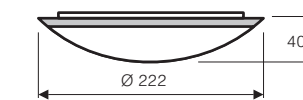

- Opalglasleuchte mit LED-Panel, 12 Watt.
- Dimmbar über die Fernbedienung vom ECO VOLARE.
- Lichtfarbe einstellbar: 3.000, 4.000 oder 5.000 K.
- Schnell und einfach montierbar, auch nachträglich möglich.
- Geringe Bauhöhe.

Leuchte VIT-LED BG #3144

Leuchte VIT-LED BN #3140

Leuchte VIT-LED

Maße in mm

Die Leuchte enthält eingebaute LED-Lampen. Energieklasse D (Spektrum A bis G). Einzelne LEDs können in der Leuchte nicht ausgetauscht werden. Ersatz-LED-Module verfügbar.