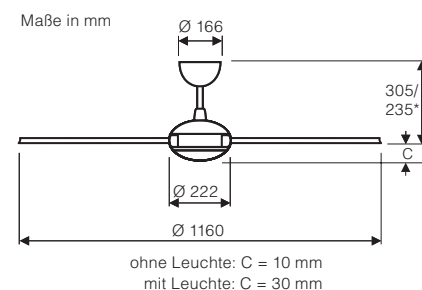

Optionen:

- Leuchte Typ VIT-LED optional kombinierbar.
- Längere Deckenstangen für hohe Räume (S. 129).

*Maß mit kurzer Deckenstange

Flügelanzahl	5
Leistung Motor (W)	6,8 - 27
Spannung (V/Hz)	220-240/50
Größe Ø (cm)	116
Anzahl Stufen (mit FB)	6
Drehzahl max. (U/min)	30 - 214
Gewicht (kg)	7,1

Montage: 2 Schrauben Ø min. 4,5 mm im Abstand von 70 - 110 mm

ECO VOLARE 116

Artikel	Art.-Nr.	Größe Ø	Gehäusefarbe	Flügeldekor
116 BN-WE	511680	116 cm	Chrom gebürstet	Lack weiß
116 BN-LG	511683	116 cm	Chrom gebürstet	Lack lichtgrau
116 BN-EN	511684	116 cm	Chrom gebürstet	Eiche natur
116 BN-NB	511685	116 cm	Chrom gebürstet	Nussbaum
116 WE-WE	511681	116 cm	Lack weiß	Lack weiß
116 WE-LG	511686	116 cm	Lack weiß	Lack lichtgrau
116 WE-BG	511687	116 cm	Lack weiß	Lack basaltgrau
116 BG-BG	511682	116 cm	Lack basaltgrau	Lack basaltgrau