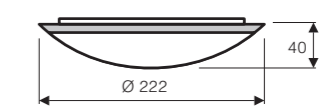

Leuchte
VIT-LED BN #3140

Leuchte
VIT-LED BN #3140

Leuchte VIT-LED

Maße in mm
Die Leuchte enthält eingebaute LED-Lampen. Energieklasse D (Spektrum A bis G). Einzelne LEDs können in der Leuchte nicht ausgetauscht werden. Ersatz-LED-Module verfügbar.