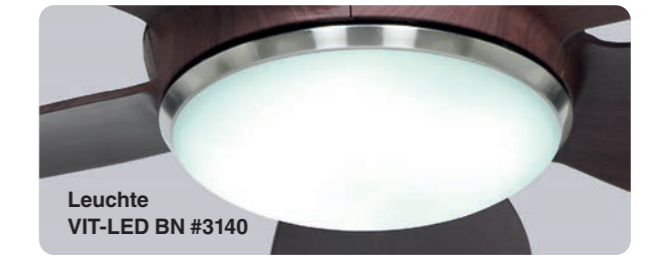

ECO VOLARE 142

ECO VOLARE 142 BN-EN
#514284

25 JAHRE GARANTIE
auf den Motor

(((ZEITLUPE)))
1. Stufe garantiert
„zugfrei“

142 BN-LG
#514283

142 BN-WE #514280 und
Leuchte VIT-LED BN #3140

142 WE-WE
#514281

142 WE-LG #514286 und
Leuchte VIT-LED WE #3143

142 BG-BG
#514282

LED-Leuchte ECO VOLARE

Die Anbauleuchte aus mattiertem, weißen Glas ist eine besondere Ergänzung für den ECO VOLARE. Ihre Form fügt sich nahtlos in das Design des Ventilators ein.

- Opalglasleuchte mit LED-Panel, 12 Watt.
- Dimmbar über die Fernbedienung vom ECO VOLARE.
- Lichtfarbe einstellbar: 3.000, 4.000 oder 5.000 K.
- Schnell und einfach montierbar, auch nachträglich möglich.
- Geringe Bauhöhe.

Leuchte
VIT-LED BN #3140

Leuchte
VIT-LED BN #3140

Leuchte VIT-LED

Maße in mm
Die Leuchte enthält eingebaute LED-Lampen. Energieklasse D (Spektrum A bis G). Einzelne LEDs können in der Leuchte nicht ausgetauscht werden. Ersatz-LED-Module verfügbar.

LED-Modul 138mmWW

Leuchtmittel	LED
Leistung max. (W)	12
CRI	83
Lichtstrom (lm)	1.800
Lichtfarbe (K)	3.000
Abstrahlwinkel (°)	120
Lebensdauer (h)	30.000

Artikel	Art.-Nr.	Gehäusefarbe
Leuchte VIT-LED BN	3140	Chrom gebürstet
Leuchte VIT-LED WE	3143	Lack weiß
Leuchte VIT-LED BG	3144	Basaltgrau