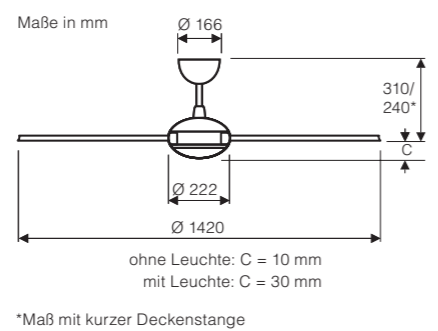

142 BN-LG
#514283

Flügelanzahl	5
Leistung Motor (W)	7,2 - 27
Spannung (V/Hz)	220-240/50
Größe Ø (cm)	142
Anzahl Stufen (mit FB)	6
Drehzahl max. (U/min)	30 - 140
Gewicht (kg)	7,5

Montage: 2 Schrauben Ø min. 4,5 mm im Abstand von 85 - 110 mm

ECO VOLARE 142

Artikel	Art.-Nr.	Größe Ø	Gehäusefarbe	Flügeldekor
142 BN-WE	514280	142 cm	Chrom gebürstet	Lack weiß
142 BN-LG	514283	142 cm	Chrom gebürstet	Lack lichtgrau
142 BN-EN	514284	142 cm	Chrom gebürstet	Eiche natur
142 BN-NB	514285	142 cm	Chrom gebürstet	Nussbaum
142 WE-WE	514281	142 cm	Lack weiß	Lack weiß
142 WE-LG	514286	142 cm	Lack weiß	Lack lichtgrau
142 WE-BG	514287	142 cm	Lack weiß	Lack basaltgrau
142 BG-BG	514282	142 cm	Lack basaltgrau	Lack basaltgrau