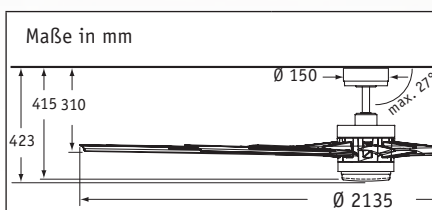

ODYN	
Flügelanzahl	9
Leistung Motor (W)	6 - 32
Größe Ø cm	214
LED-Leuchte (W)	18
Spannung (V/Hz)	220-240/~50
Anzahl Stufen (Fernbed.)	6
Drehzahl max. (U/min)	63
Gewicht (kg)	14,5

Befestigung: mit 2 Schrauben Ø min. 4,5 mm im Abstand von 70 - 110 mm

Geringste Drehzahl mit höchstem, gleichmäßigem Luftstrom

- 9 Flügel aus Kunststoff Ø 214 cm.
- Für Einsatz in trockener Umgebung sowie im geschützten Außenbereich (Flügel bestehen aus wetterbeständigen Verbundwerkstoffen, Schutzart IP20).
- Montage auch an Schrägen (bis 27°).
- Fernbedienung mit Vor-/Rückwärtslauf in 6 Stufen mit Wandhalter im Lieferumfang.
- Hochwertiger, gewuchteter DC/EC Motor.
- Flüsterleiser Lauf durch sehr hochwertige Motoren und Kugellager.
- Opalglasleuchte 1x 18 W LED.

Funk-Fernbedienung

(Motor 6 Stufen/Lichtdimmung, Vor-/Rückwärtslauf) Wandhalter im Lieferumfang enthalten.

1. Lichtstrom 1.350 Lumen, Abstrahlwinkel 120°, Lebensdauer 30.000 h, warmweiß 3.000 K, dimmbar.
   - Inkl. Gehäuseabdeckung für Montage ohne Leuchte.
2. **Optionen:**
3. Längere Deckenstangen für hohe Räume und schräge Decken (Seite 124).

Artikel	Art.-Nr.	Gehäusefarbe	Flügeldekor
ODYN BN	FPD8148BN	Chrom gebürstet	Lack Chrom gebürstet
ODYN MW	FPD8148MW	Lack Matt weiß	Lack Matt weiß

Die LED-Lampen in der Leuchte sind fest verbaut und können nicht ausgetauscht werden.