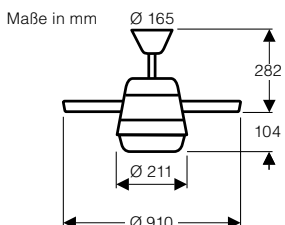

**FINLEY BN
#50643**

WE #50644

BN #50643

- Milchglasleuchte integriert, max. 2 x 14 W (E27).
- Vor-/Rückwärtslauf (Sommer/Winter) über Schiebeschalter.
- Funk-Fernbedienung.
- Motor 3 Stufen, Licht ein/aus/dimmen über Fernbedienung.
- Gewuchteter Motor und Flügel.
- Montage an Schrägen bis 16°.

Optionen:

- Längere Deckenstangen für hohe Räume verfügbar.

20 JAHRE GARANTIE
auf den Motor

Flügelanzahl	3
Leistung Motor (W)	18-60
Leistung Leuchte max. (W)	2 x 14
Spannung (V/Hz)	220-240/50
Größe Ø (cm)	91
Anzahl Stufen (mit FB)	3
Drehzahl max. (U/min)	253
Gewicht (kg)	8,5

Montage: 2 Schrauben Ø min. 4,5 mm im Abstand von 64-95 mm

FINLEY

Artikel	Art.-Nr.	Gehäusefarbe	Wendeflügeldekor
BN	50643	Chrom gebürstet	Americ. Walnut/Natural Wood
WE	50644	Fresh White	Fresh White/Natural Wood